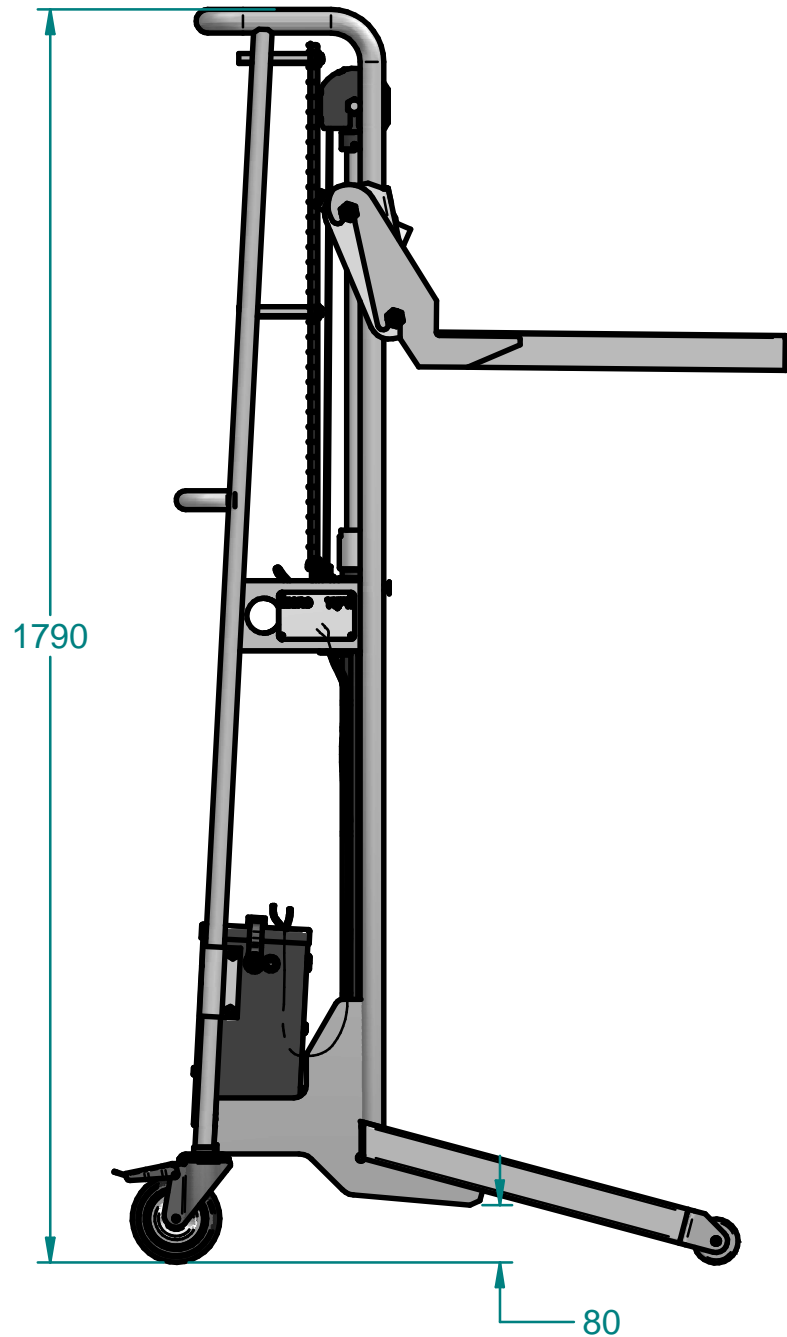

רמגל 2000

עומס מקסימלי : 150 ק"ג
גובה הרמה : 1.4 מ'

רמגל 214S9
עם מגש 251

www.ramgal2000.co.il

מספר שרטוט: 1080

כל המידות במ"מ

מיקרו
תעשיות פח
בע"מ

04-6440948