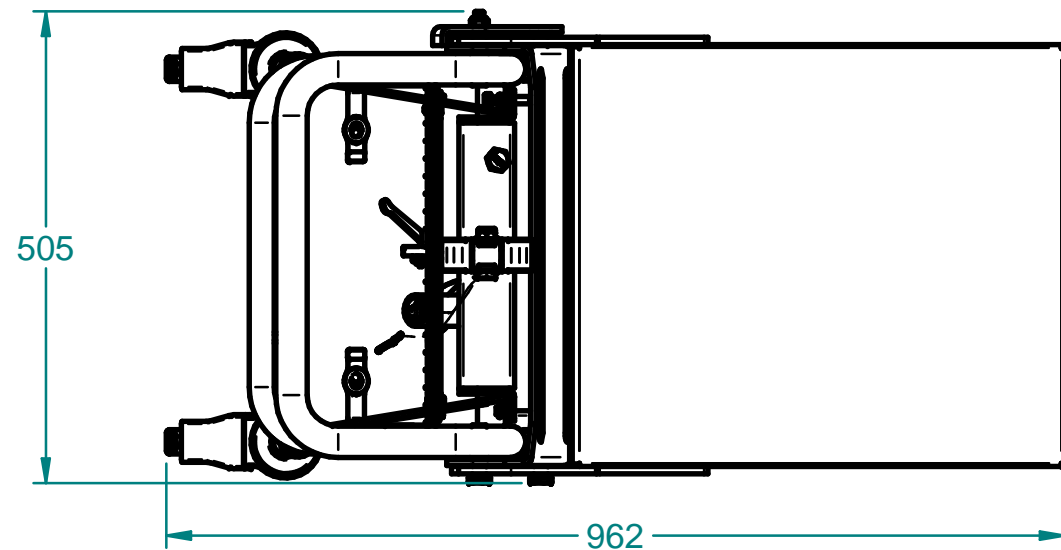

רמגל 2000

עומס מקסימלי : 150 ק"ג
גובה הרמה : 1.4 מ'

רמגל 214S9
עם מגש 251

www.ramgal2000.co.il

מספר שרטוט: 1080

כל המידות במ"מ

מיקרו
תעשיות פח
בע"מ

04-6440948