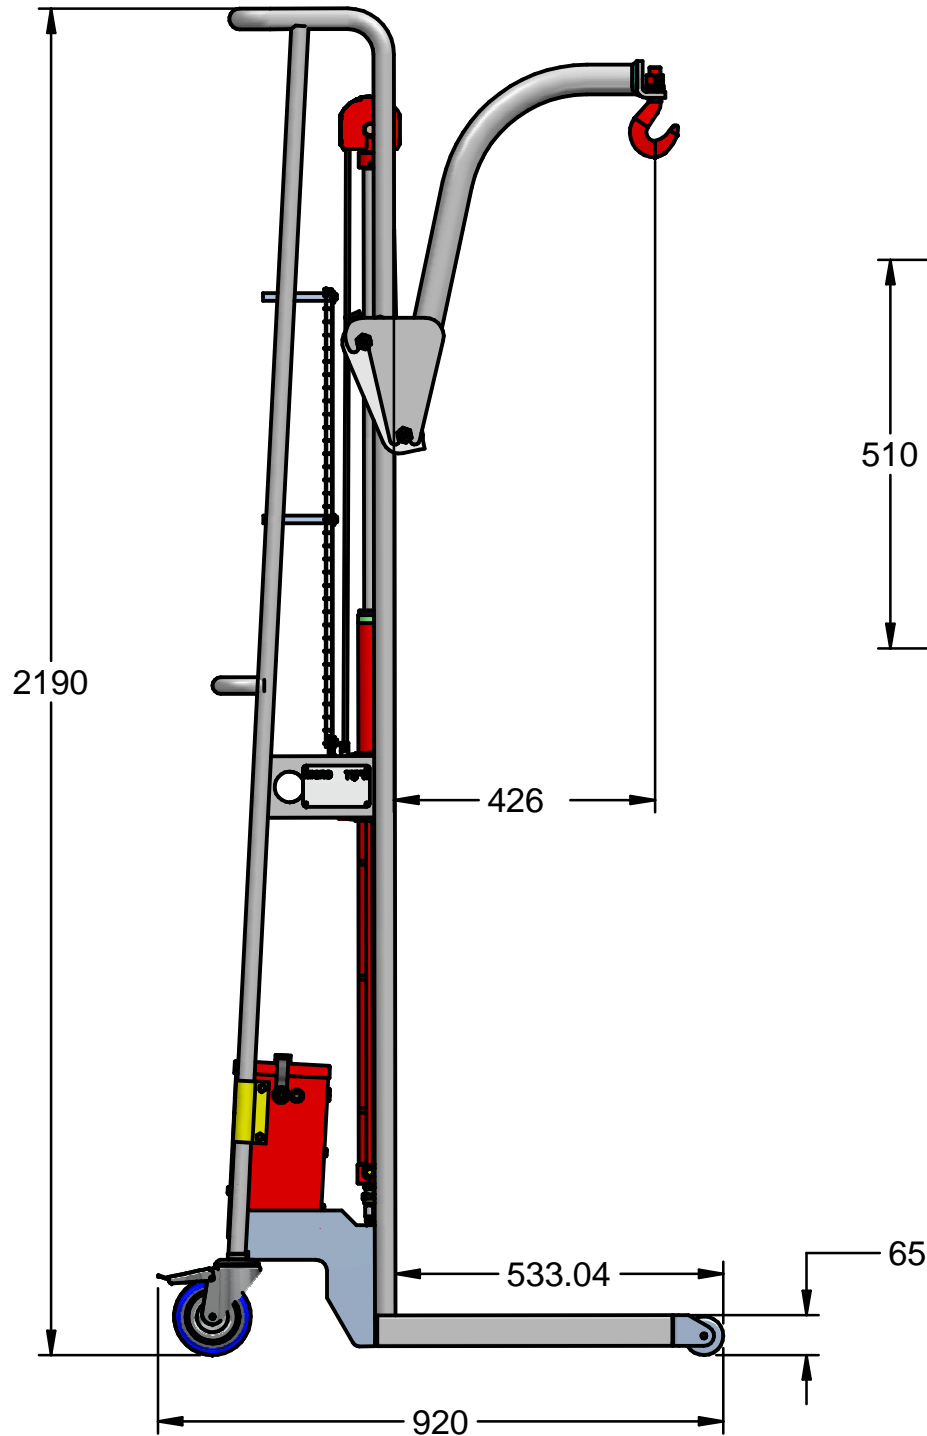

רמגל 2000

עומס מקסימלי : 200 ק"ג
 גובה הרמה : 2.35 מ'
 מרכז עומס : 426 מ"מ
 משקל עצמי : 93 ק"ג

רמגל 238 עם מנוף 252	מיקרו תעשיות פח בע"מ
www.ramgal2000.co.il	
מספר שרטוט: 35	כל המידות במ"מ