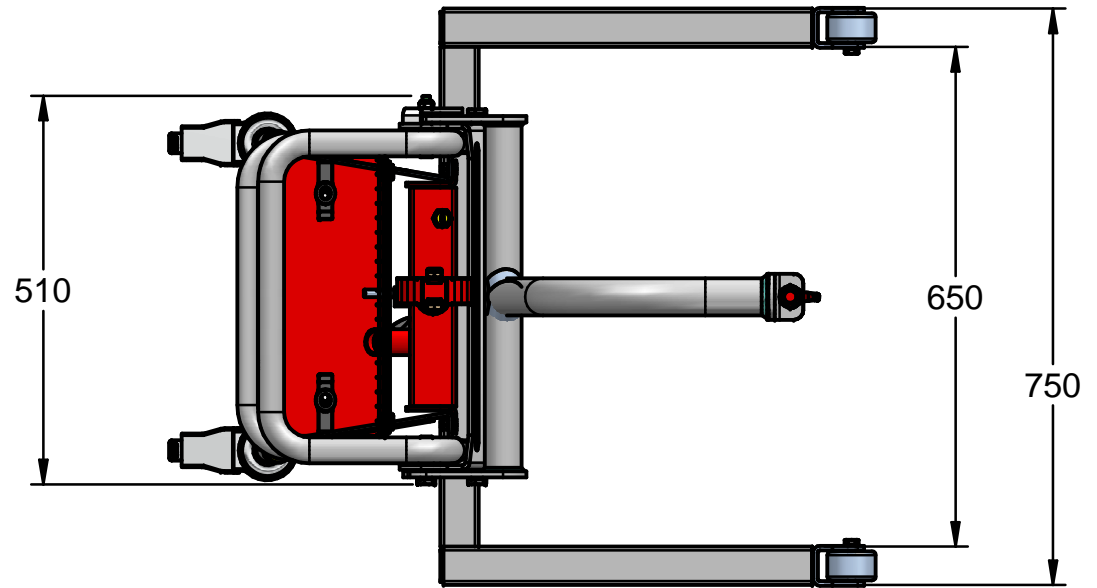

רמגל 2000

עומס מקסימלי : 200 ק"ג
 גובה הרמה : 2.35 מ'
 מרכז עומס : 426 מ"מ
 משקל עצמי : 93 ק"ג

רמגל 238 עם מנוף 252	מיקרו תעשיות פח בע"מ
www.ramgal2000.co.il	
מספר שרטוט: 35	כל המידות במ"מ