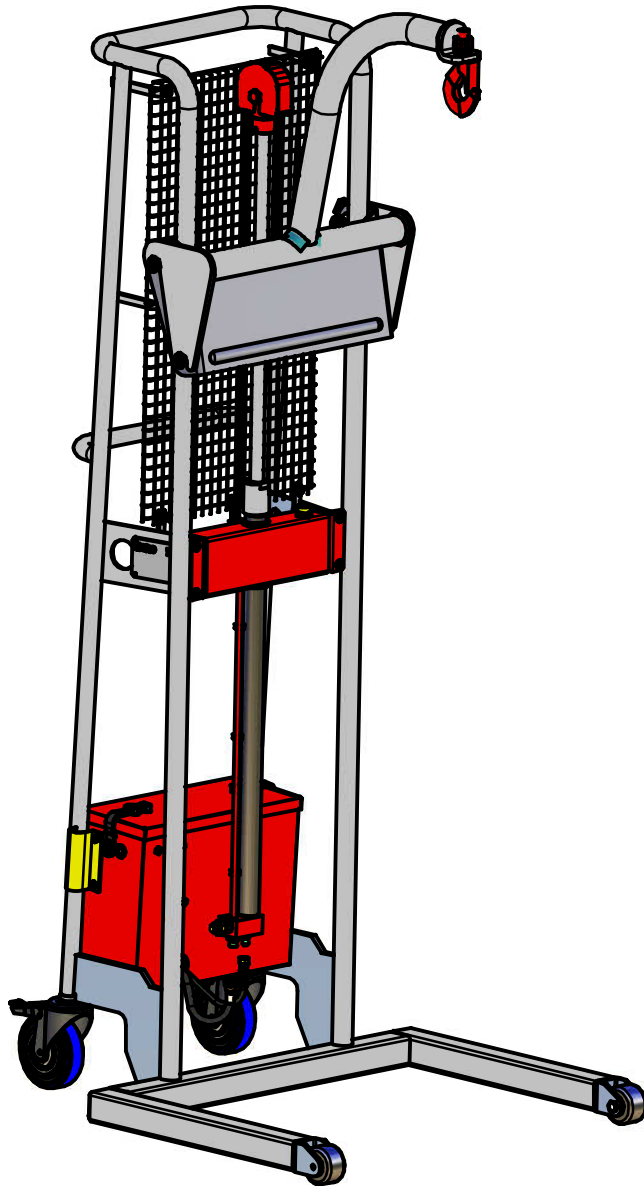

רמגל 2000

עומס מקסימלי : 200 ק"ג  
גובה הרמה : 1.95 מ'

רמגל 234  
עם מנוף 252

מיקרו  
תעשיות פח  
בע"מ

[www.ramgal2000.co.il](http://www.ramgal2000.co.il)

04-6440948

מספר שרטוט: 25

כל המידות במ"מ