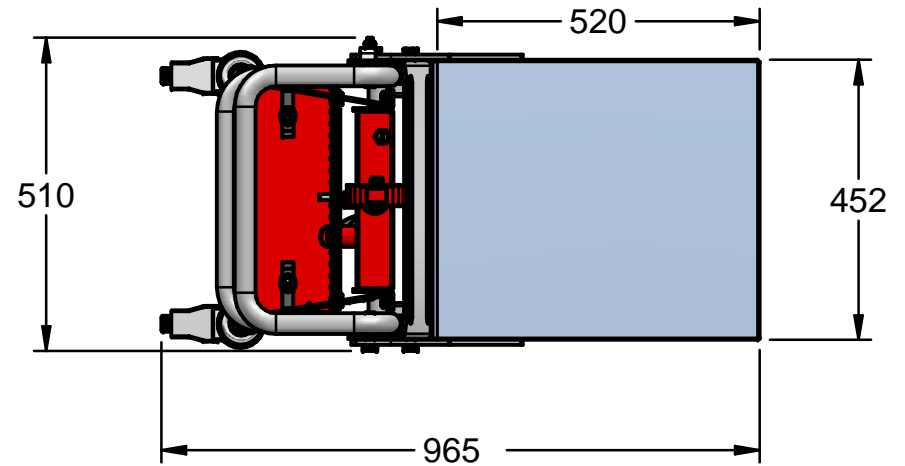

רמגל 2000

עומס מקסימלי : 250 ק"ג
 גובה הרמה : 1.8 מ'
 מרכז עומס : 350 מ"מ

משקל עצמי : 94 ק"ג

רמגל 218 עם מגש 251	מיקרו תעשיות פח בע"מ
www.ramgal2000.co.il	04-6440948
מספר שרטוט: 11	כל המידות במ"מ