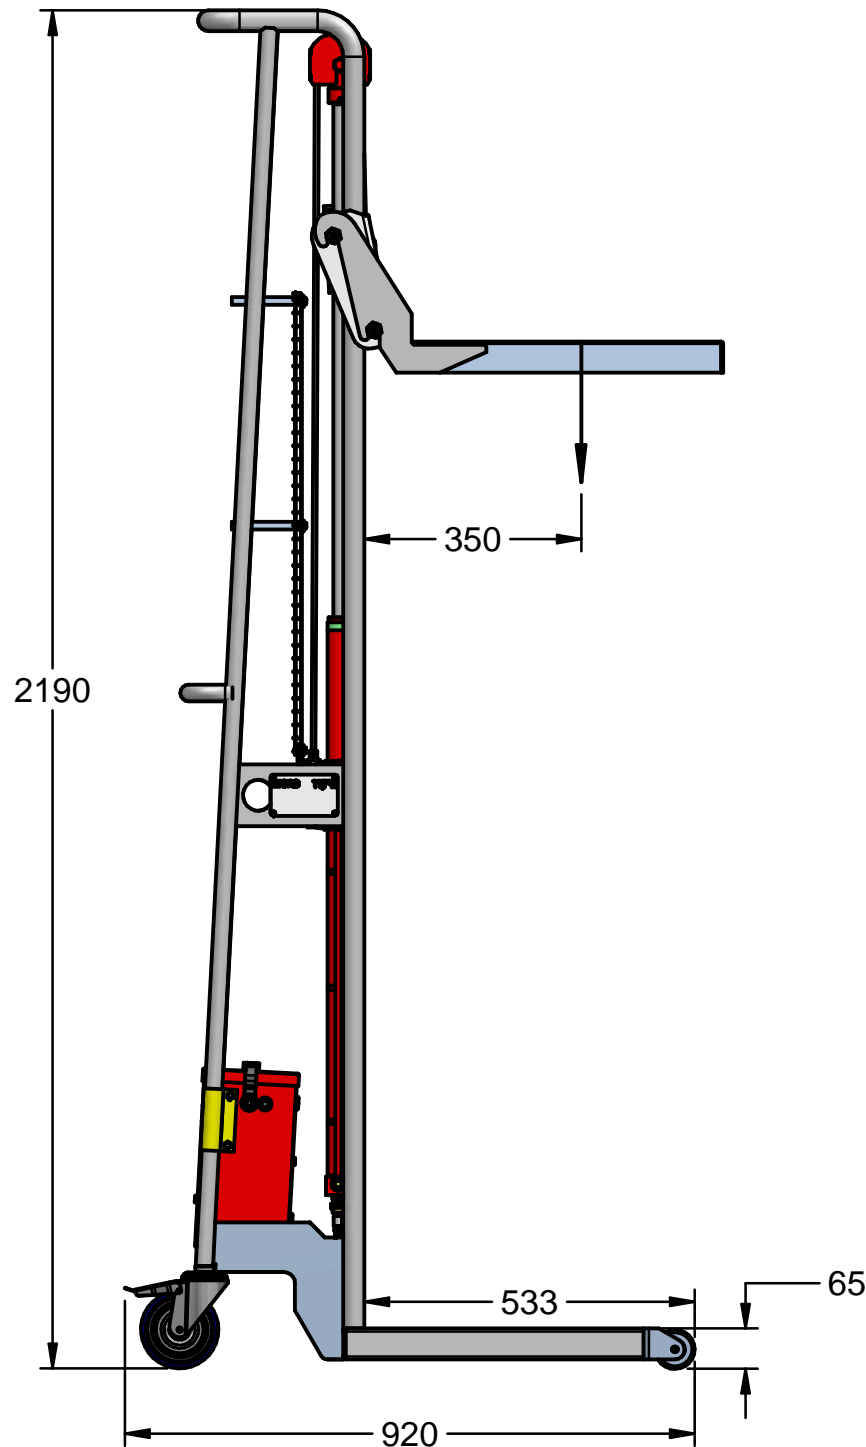

רמגל 2000

עומס מקסימלי : 250 ק"ג
 גובה הרמה : 1.8 מ'
 מרכז עומס : 350 מ"מ

משקל עצמי : 94 ק"ג

רמגל 218 עם מגש 251	מיקרו תעשיות פח בע"מ
www.ramgal2000.co.il	04-6440948
מספר שרטוט: 11	כל המידות במ"מ