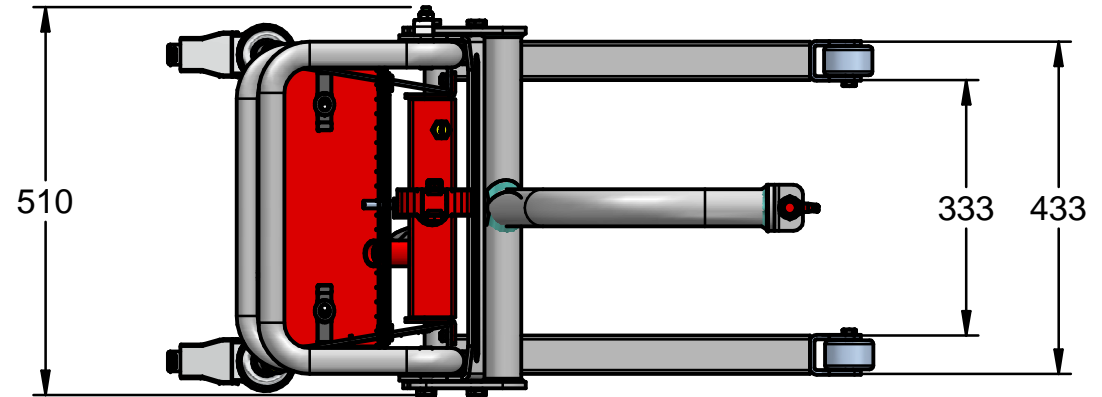

רמגל 2000

עומס מקסימלי : 200 ק"ג
 גובה הרמה : 2.35 מ'
 מרכז עומס : 426 מ"מ

משקל עצמי : 89.7 ק"ג

<p>רמגל 218 עם מנוף 252</p>	<p>מיקרו תעשיות פח בע"מ</p>
<p>www.ramgal2000.co.il</p>	
<p>מספר שרטוט: 17</p>	<p>כל המידות במ"מ</p>