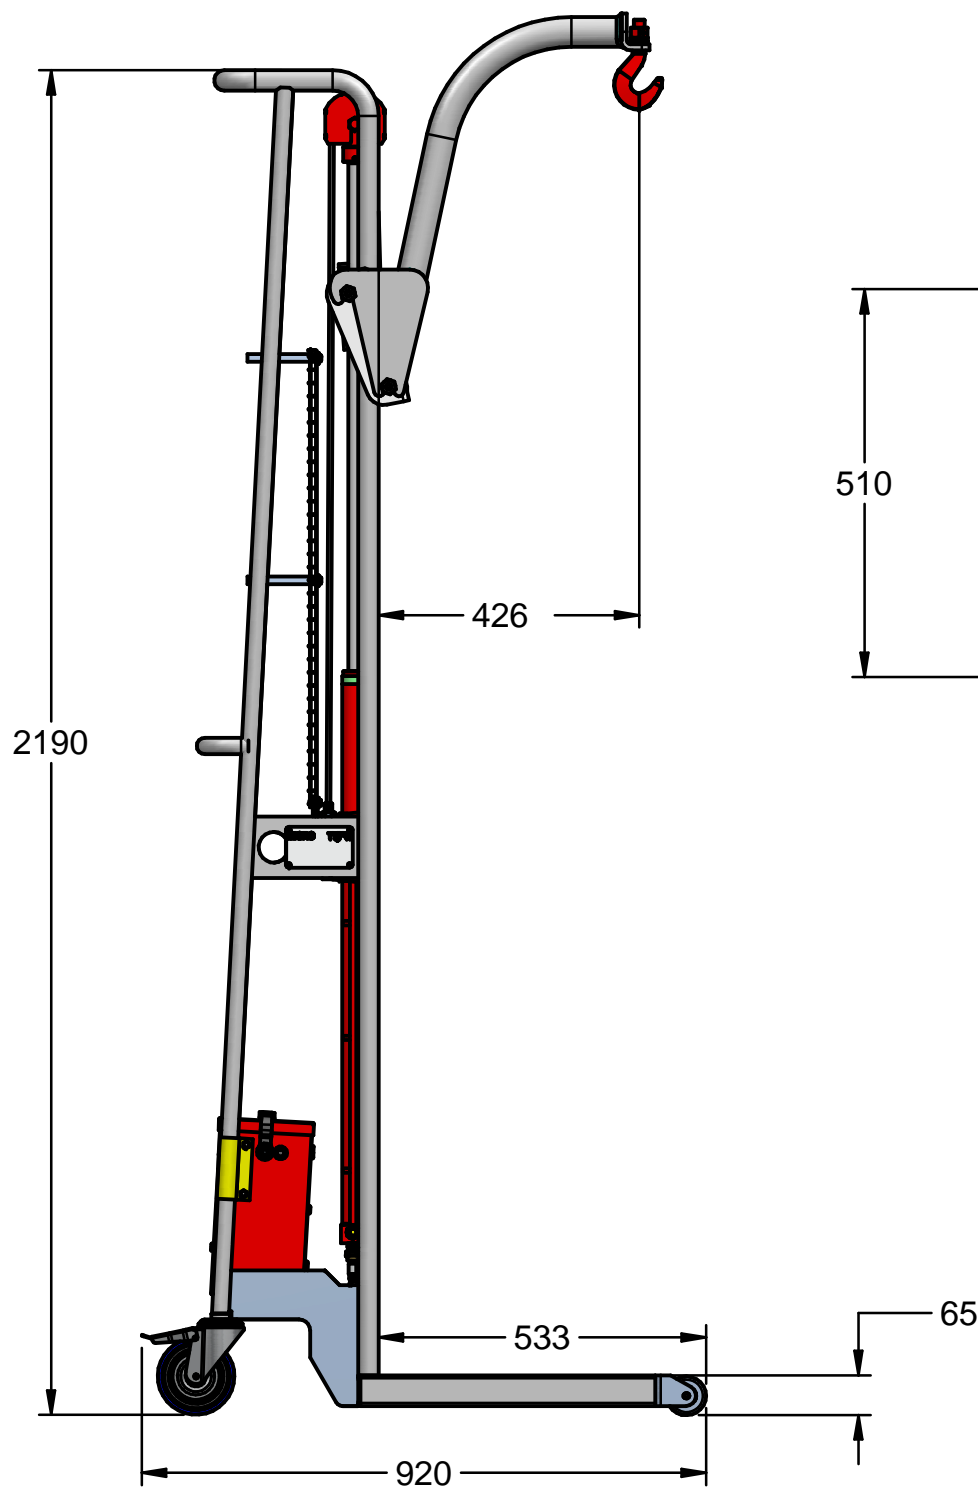

רמגל 2000

עומס מקסימלי : 200 ק"ג
 גובה הרמה : 2.35 מ'
 מרכז עומס : 426 מ"מ

משקל עצמי : 89.7 ק"ג

<p>רמגל 218 עם מנוף 252</p>	<p>מיקרו תעשיות פח בע"מ</p>
<p>www.ramgal2000.co.il</p>	
<p>מספר שרטוט: 17</p>	<p>כל המידות במ"מ</p>