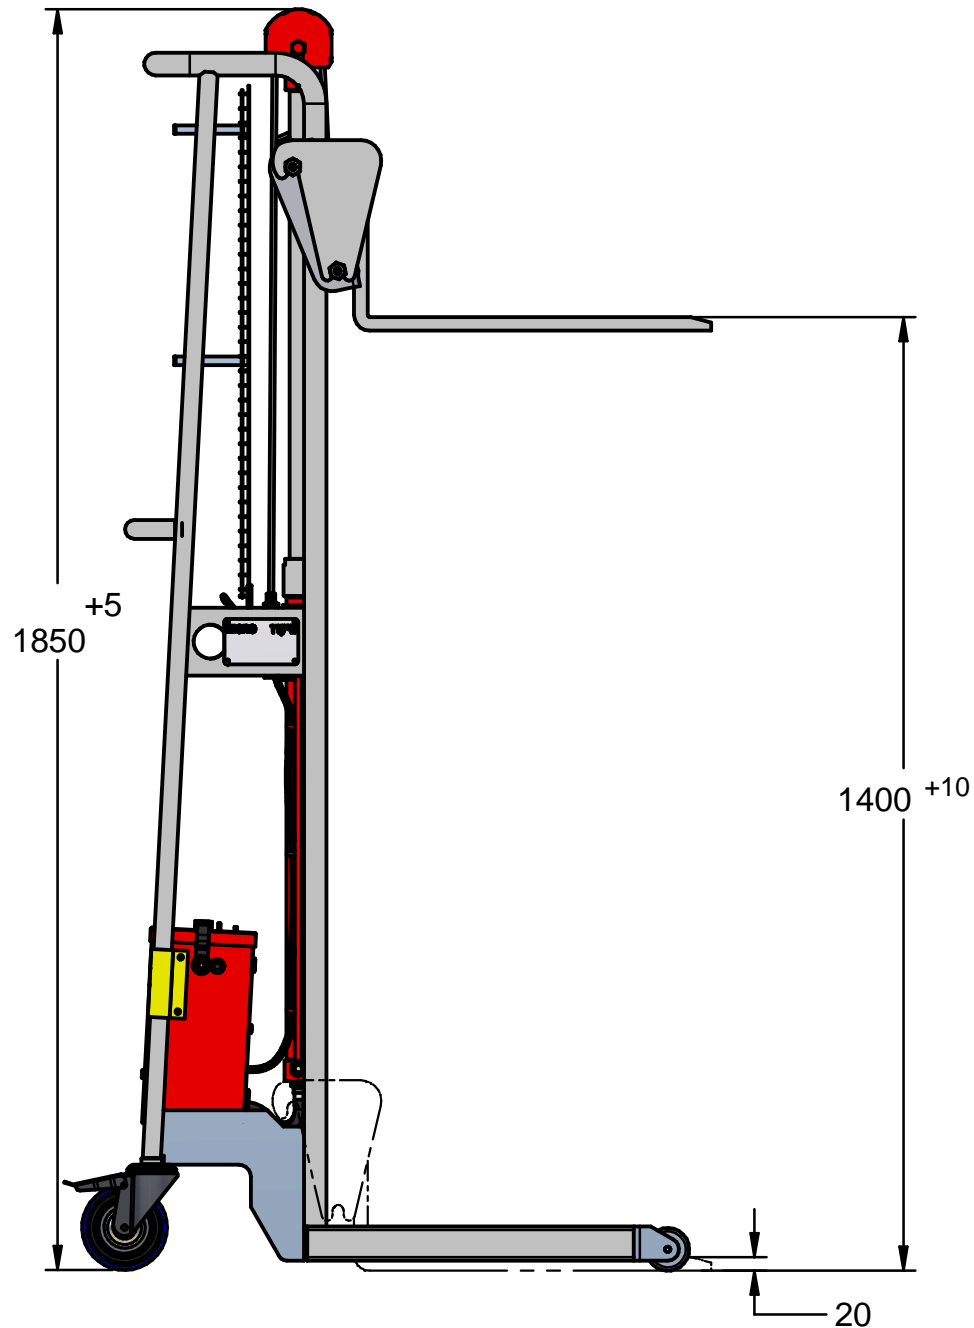

רמגל 2000

עומס מקסימלי : 200 ק"ג  
גובה הרמה : 1.4 מ'

מצבי קיצון

רוכב פנימי בין הרגלים 750 מ"מ

רמגל 234S3  
עם מזלג 254

מיקרו  
תעשיות פח  
בע"מ

[www.ramgal2000.co.il](http://www.ramgal2000.co.il)

04-6440948

מספר שרטוט: 1021

כל המידות במ"מ