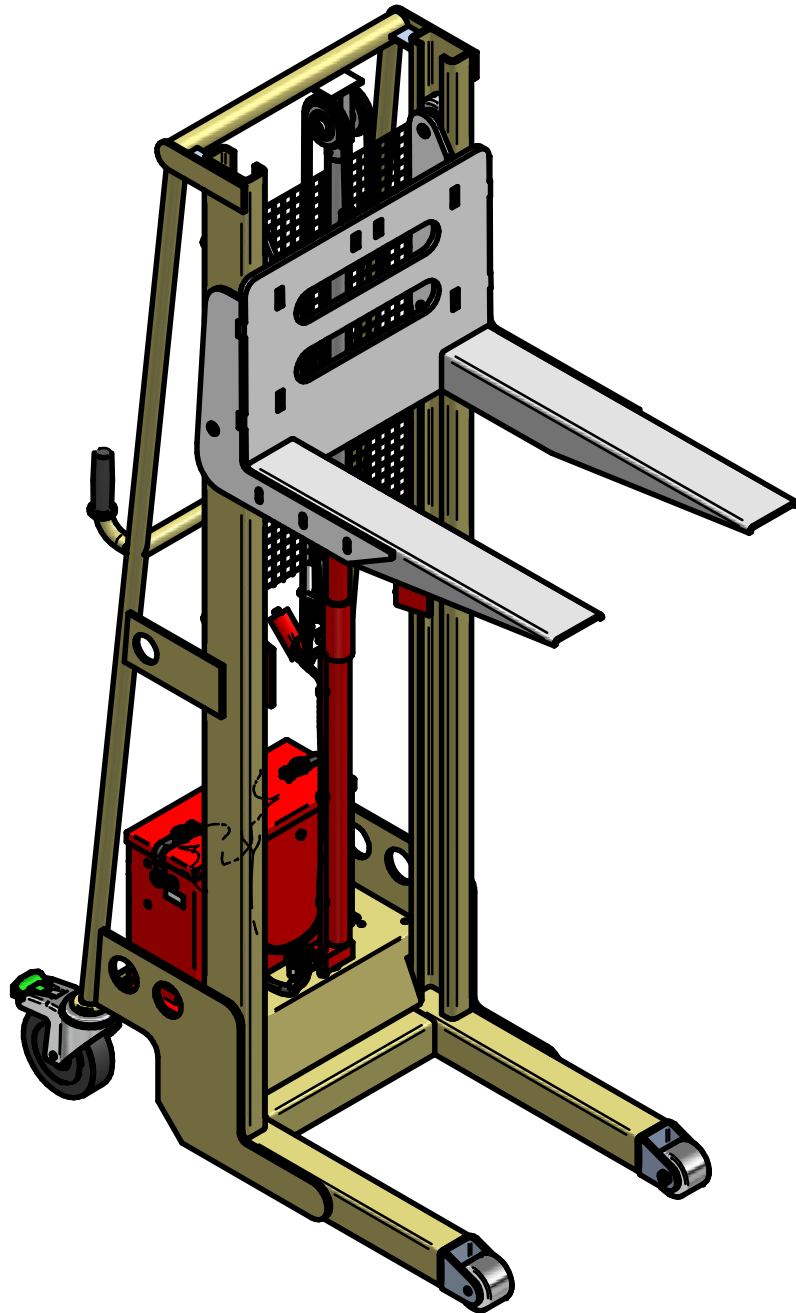

רמגל 2000

עומס מכסימלי : 650 ק"ג
גובה הרמה : 1.54 מ'

ק"ג 180

רמגל 650 S1
עם מזלג

www.ramgal2000.co.il

מספר שרטוט: 1082

כל המידות במ"מ

מיקרו
תעשיות פח
בע"מ