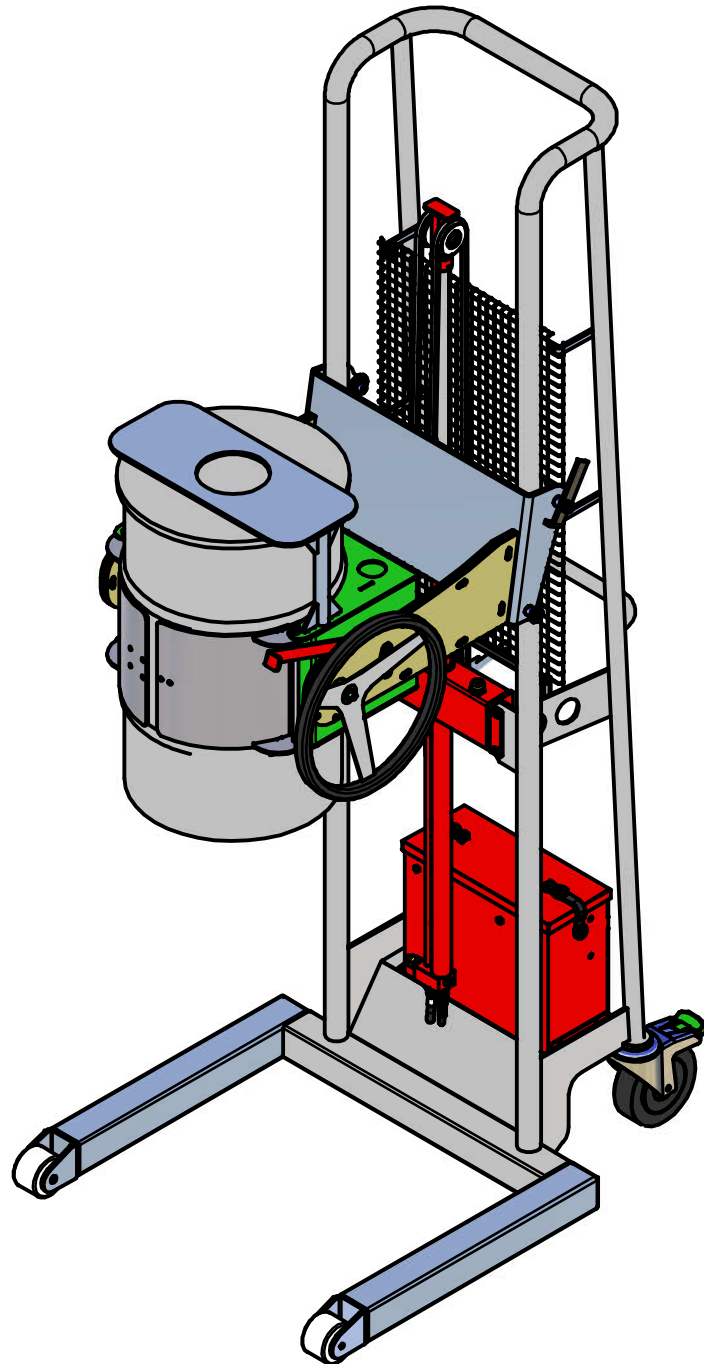

רמגל 2000

עומס מקסימלי: 100 ק"ג
גובה הרמה: 1.6 מ'

רמגל 438 עם מהפך חביות 98-10250SI		מיקרו תעשיות פח בע"מ
www.ramgal2000.co.il		04-6440948
מספר שרטוט: 1031	כל המידות במ"מ	