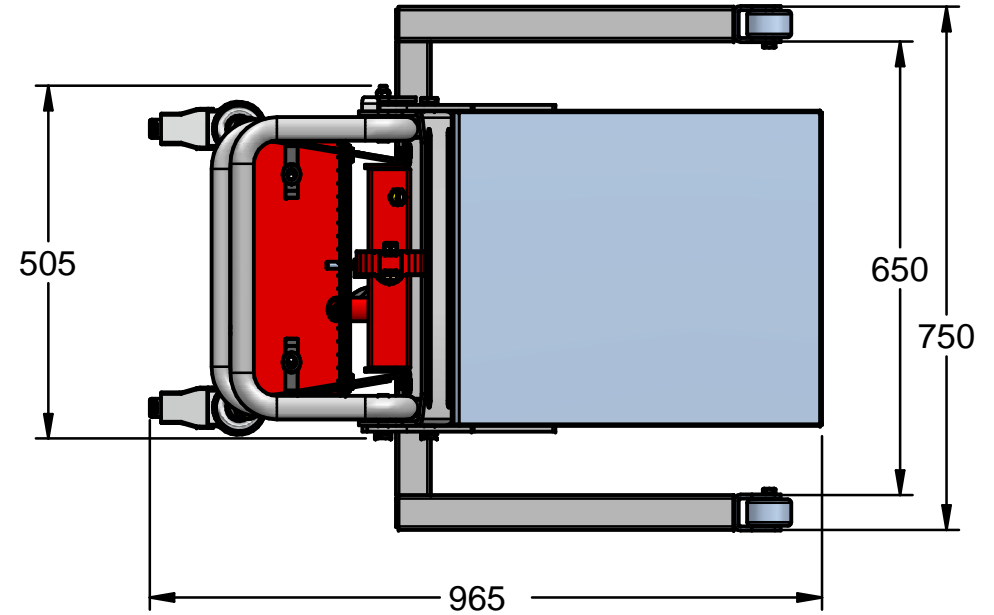

רמגל 2000

עומס מקסימלי : 250 ק"ג
 גובה הרמה : 1.8 מ'
 מרכז עומס : 350 מ"מ

משקל עצמי : 96.5 ק"ג

רמגל 238
 עם מגש 251

www.ramgal2000.co.il

מספר שרטוט: 29

כל המידות במ"מ

מיקרו