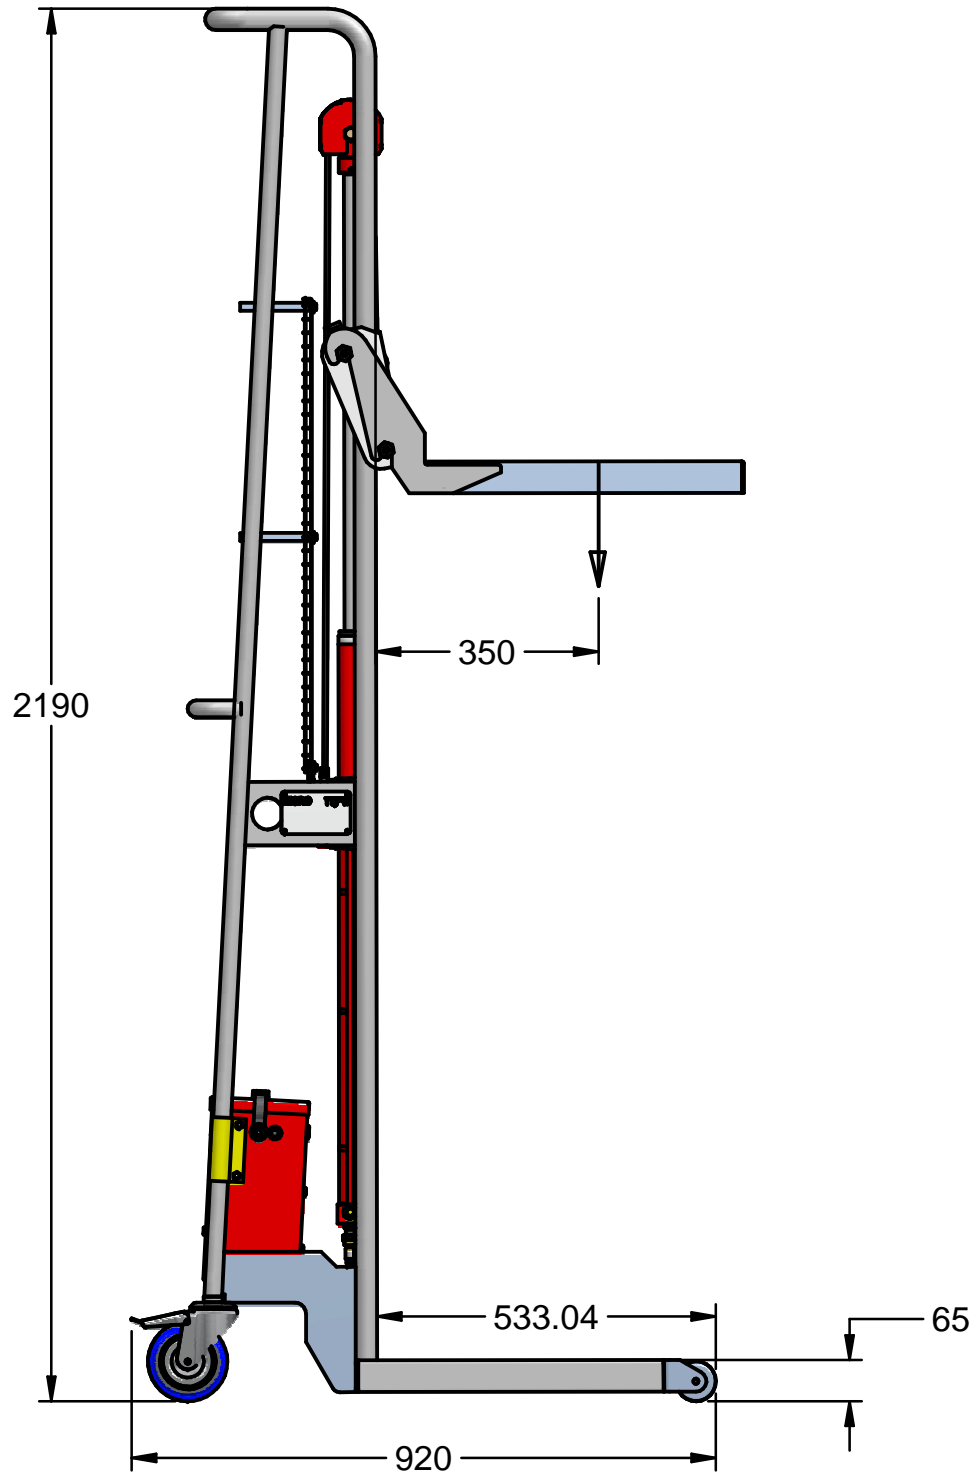

רמגל 2000

עומס מקסימלי : 250 ק"ג
 גובה הרמה : 1.8 מ'
 מרכז עומס : 350 מ"מ

משקל עצמי : 96.5 ק"ג

רמגל 238
 עם מגש 251

www.ramgal2000.co.il

מספר שרטוט: 29

כל המידות במ"מ

מיקרו