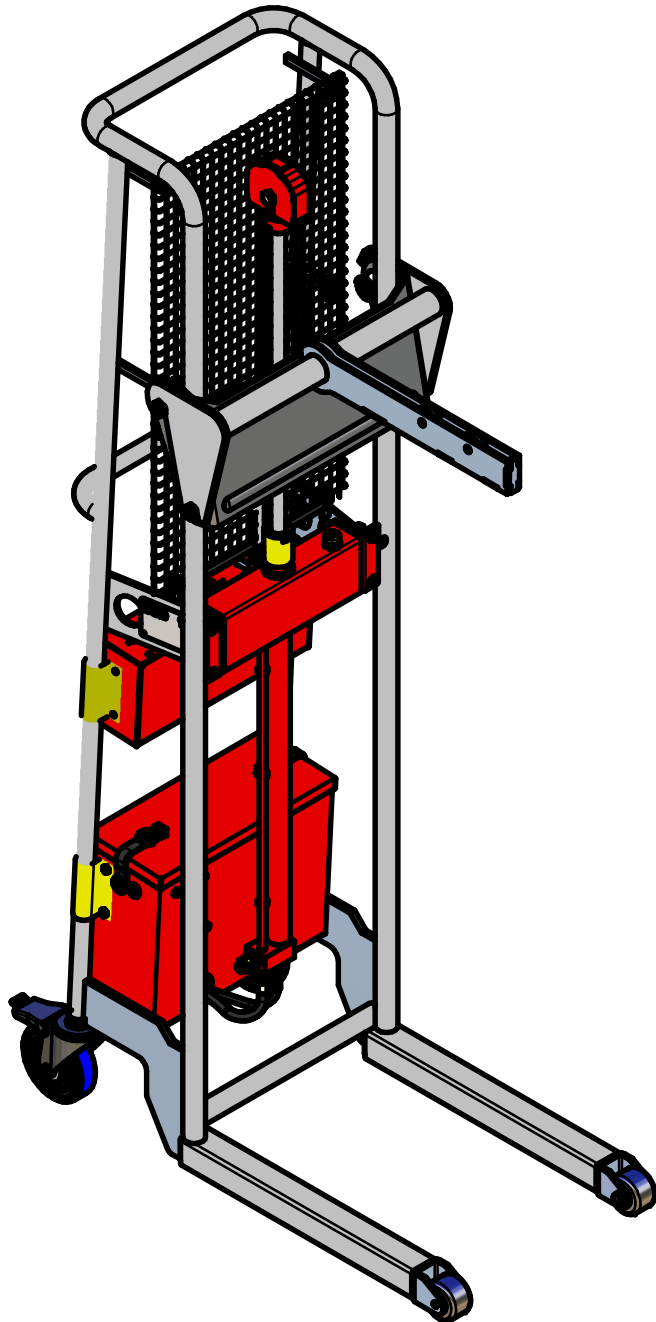

רמגל 2000

תכונות יחודיות עיקריות :
- ווסת מהירות

רמגל 214S4
עם זרוע 98-10214S4-1

www.ramgal2000.co.il

מספר שרטוט: 1013

כל המידות במ"מ

מיקרו

תעשיות פח
בע"מ