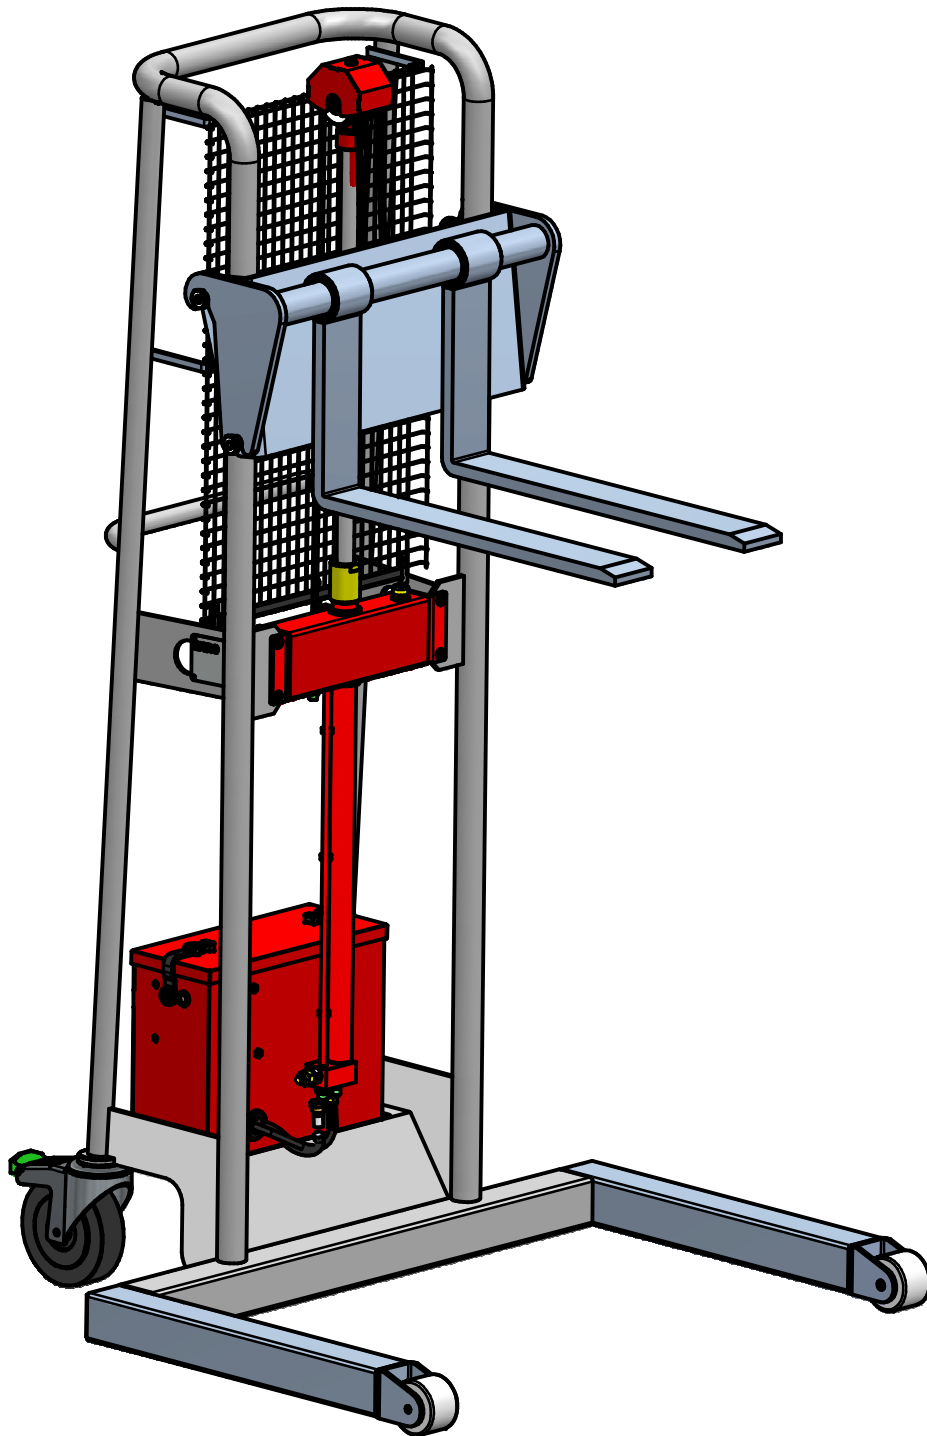

רמגל 2000

עומס מקסימלי : 350 ק"ג  
גובה הרמה : 1.4 מ'

רמגל 434S2  
עם מזלג 454

מיקרו  
תעשיות פח  
בע"מ

[www.ramgal2000.co.il](http://www.ramgal2000.co.il)

04-6440948

מספר שרטוט: 1101

כל המידות במ"מ