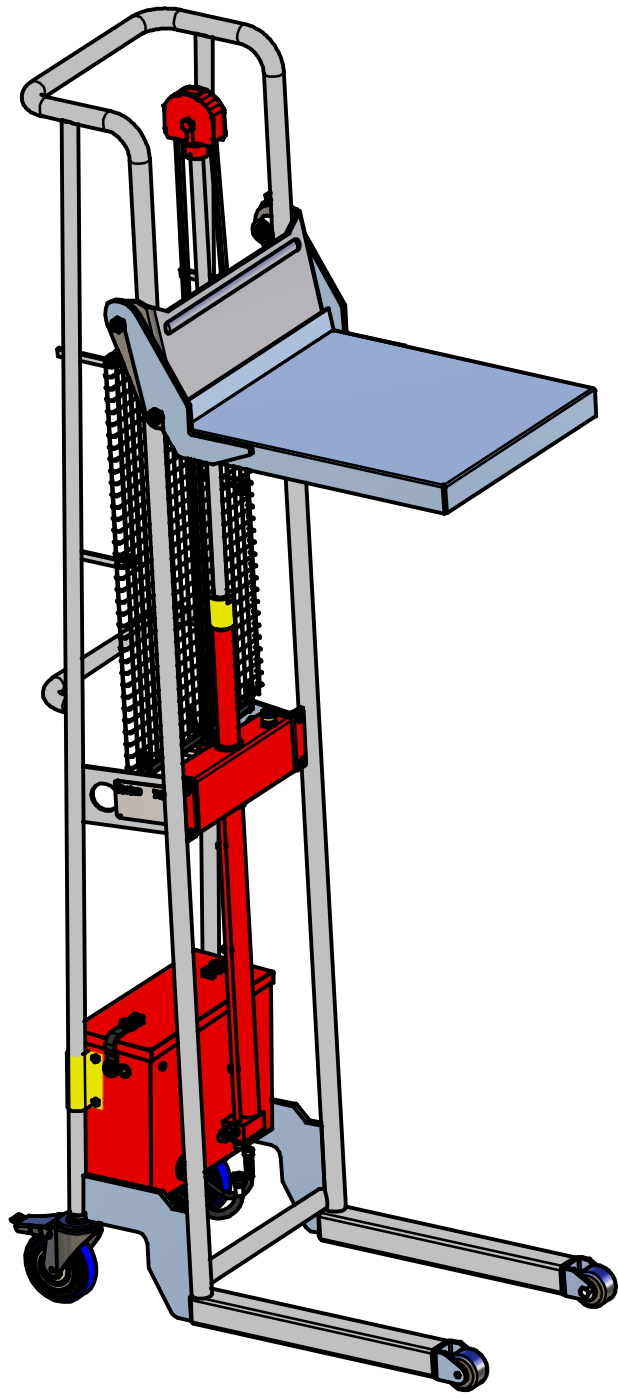

רמגל 2000

עומס מקסימלי : 250 ק"ג
גובה הרמה : 1.8 מ'

מיקרו תעשיות פח בע"מ	רמגל 218 עם מגש 251	04-6440948
www.ramgal2000.co.il		
מספר שרטוט: 10	כל המידות במ"מ	