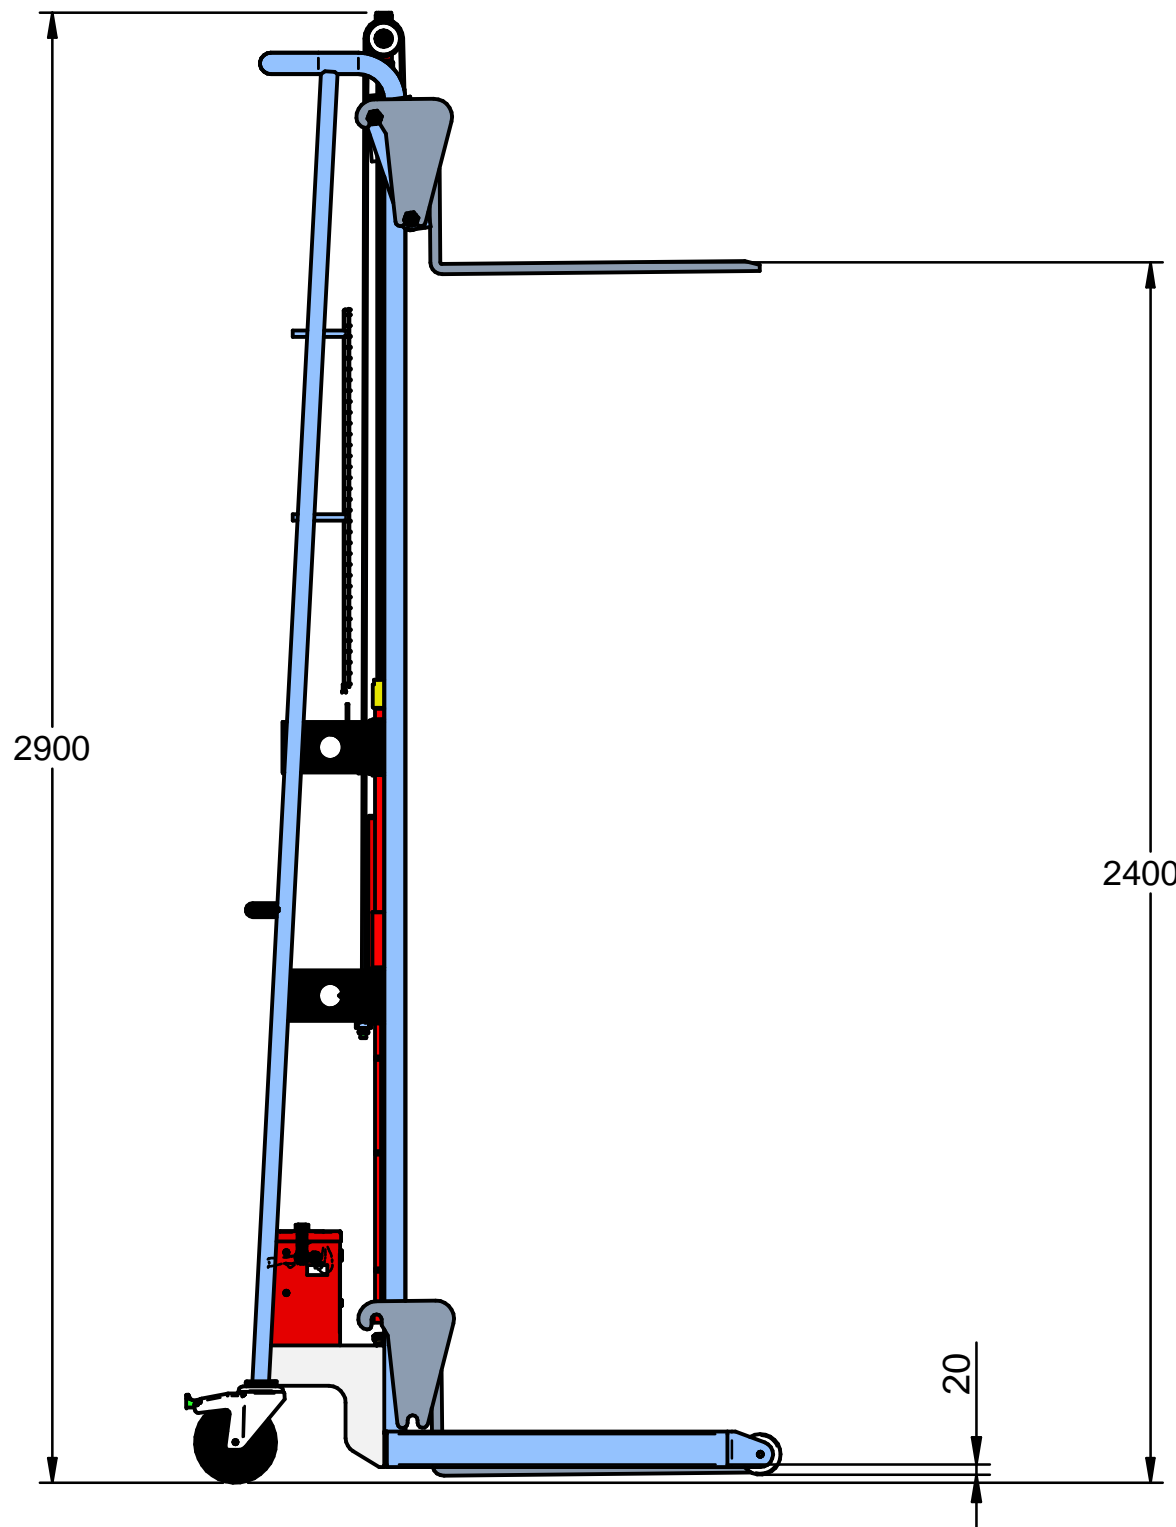

רמגל 2000

**מצבי קיצון**

רמגל 438S11 עם מזלג 454	מיקרו תעשיות פח בע"מ
<a href="http://www.ramgal2000.co.il">www.ramgal2000.co.il</a>	04-6440948
מספר שרטוט: 1118	כל המידות במ"מ