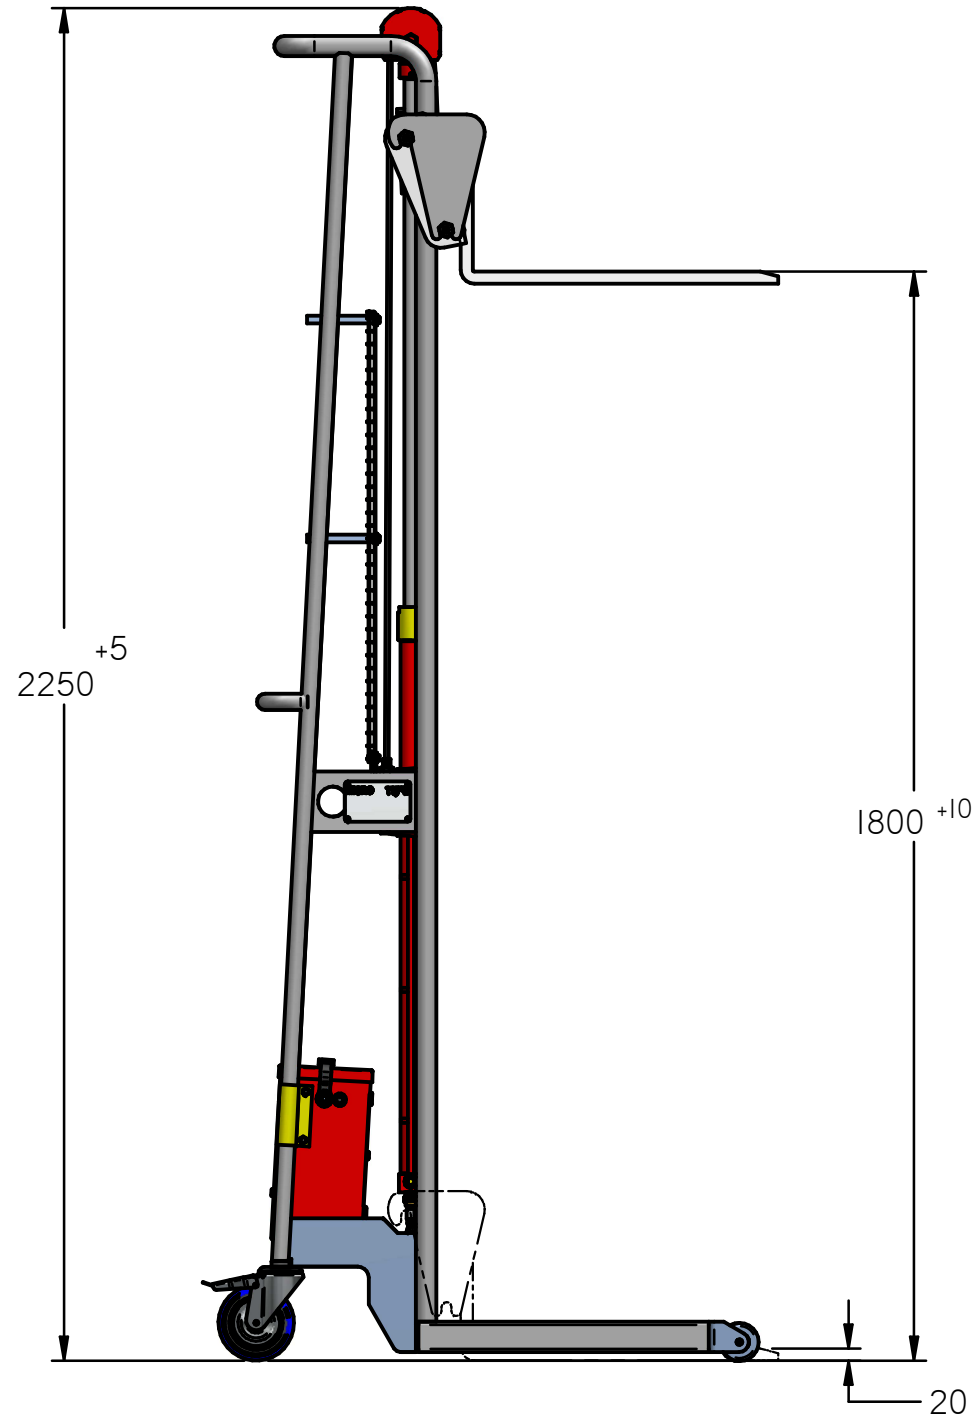

# רמגל 2000

מצבי קיצון

רמגל 218  
עם מדלג 254

מיקרו  
תעשיות פח  
בע"מ

[www.ramgal2000.co.il](http://www.ramgal2000.co.il)

04-6440948

מספר שרטוט: 15

כל המידות במ"מ