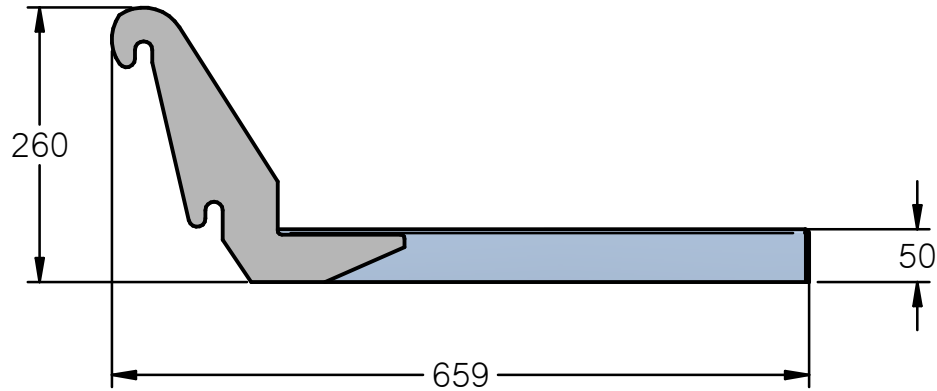

רמגל 2000

משקל עצמי - 12 ק"ג

מגש 251
לרמגל 2XX

מיקרו
תעשיות פח
בע"מ

www.ramgal2000.co.il

04-6440948

מספר שרטוט: 73

כל המידות במ"מ