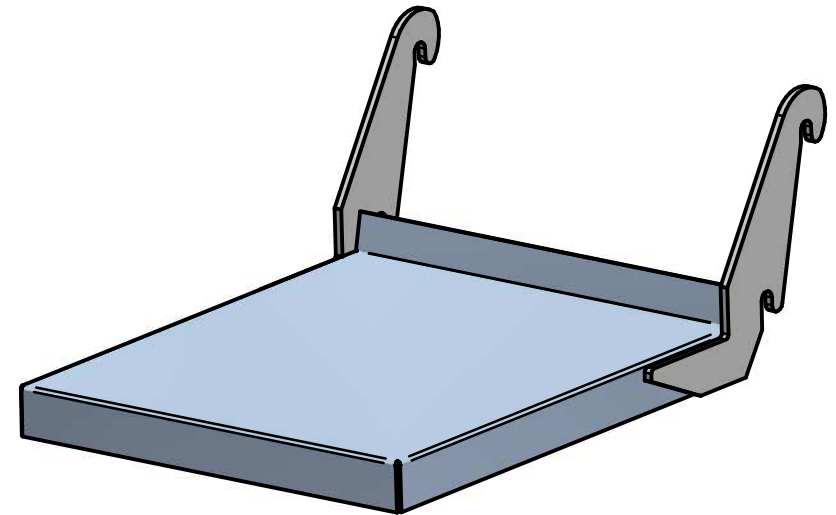

רמגל 2000

משקל עצמי - 12 ק"ג

מגש 251
לרמגל 2XX

מיקרו
תעשיות פח
בע"מ

www.ramgal2000.co.il

04-6440948

מספר שרטוט: 73

כל המידות במ"מ