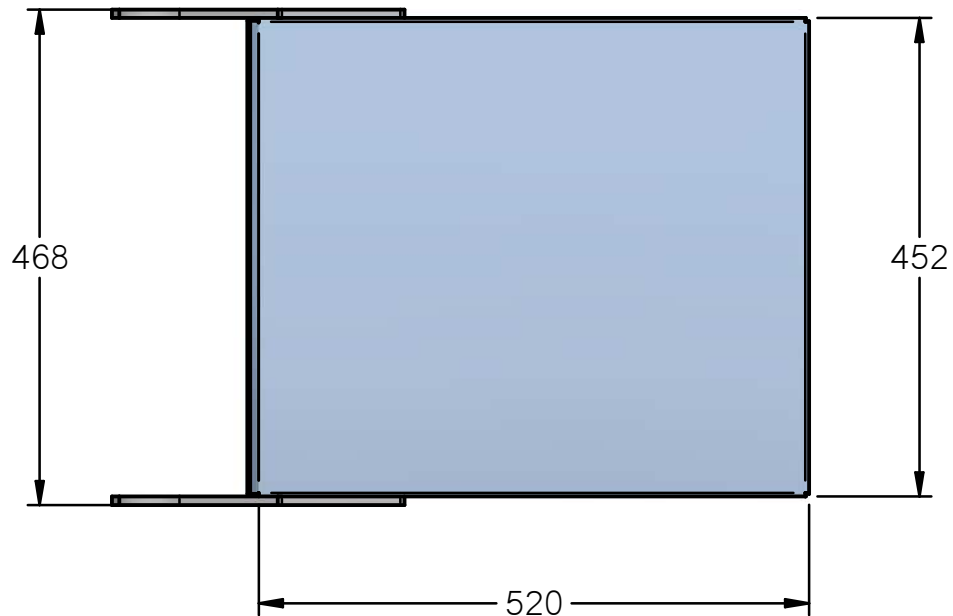

רמגל 2000

משקל עצמי - 12 ק"ג

מגש 251
לרמגל 2XX

מיקרו
תעשיות פח
בע"מ

www.ramgal2000.co.il

04-6440948

מספר שרטוט: 73

כל המידות במ"מ