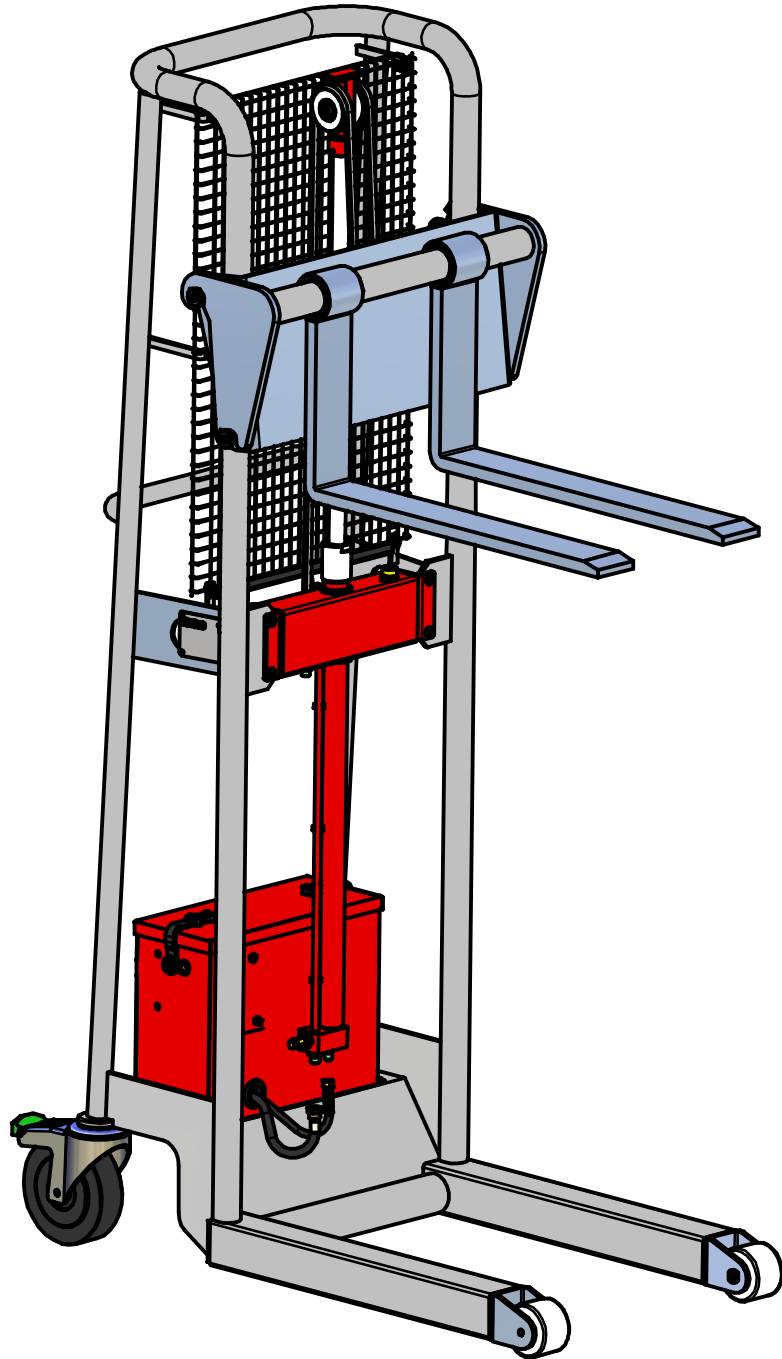

רמגל 2000

עומס מכסימלי : 350 ק"ג
גובה הרמה : 1.4 מ'

רמגל 414
עם מדלג 454

מיקרו
תעשיות פח
בע"מ

www.ramgal2000.co.il

04-6440948

מספר שרטוט: 40

כל המידות במ"מ