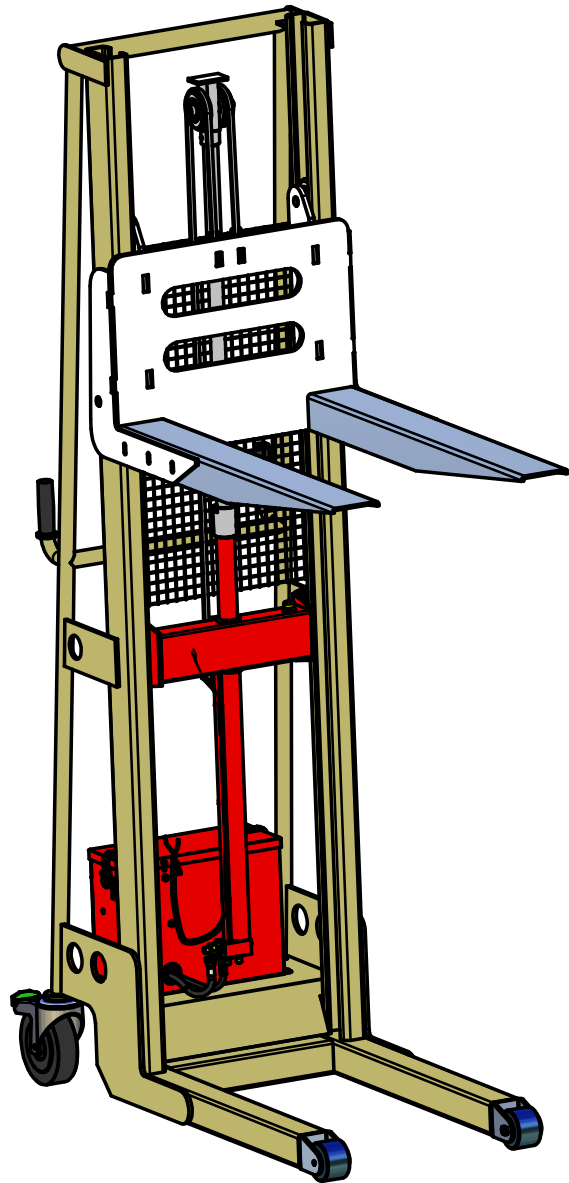

רמגל 2000

עומס מכסימלי : 650 ק"ג
גובה הרמה : 1.8 מ'
משקל עצמי : 203 ק"ג

רמגל 650
עם מדלג

www.micrometal.co.il

מספר שרטוט: 79

מיקרו
תעשיות פח
בע"מ

04-6440948

כל מידות ב מ"מ