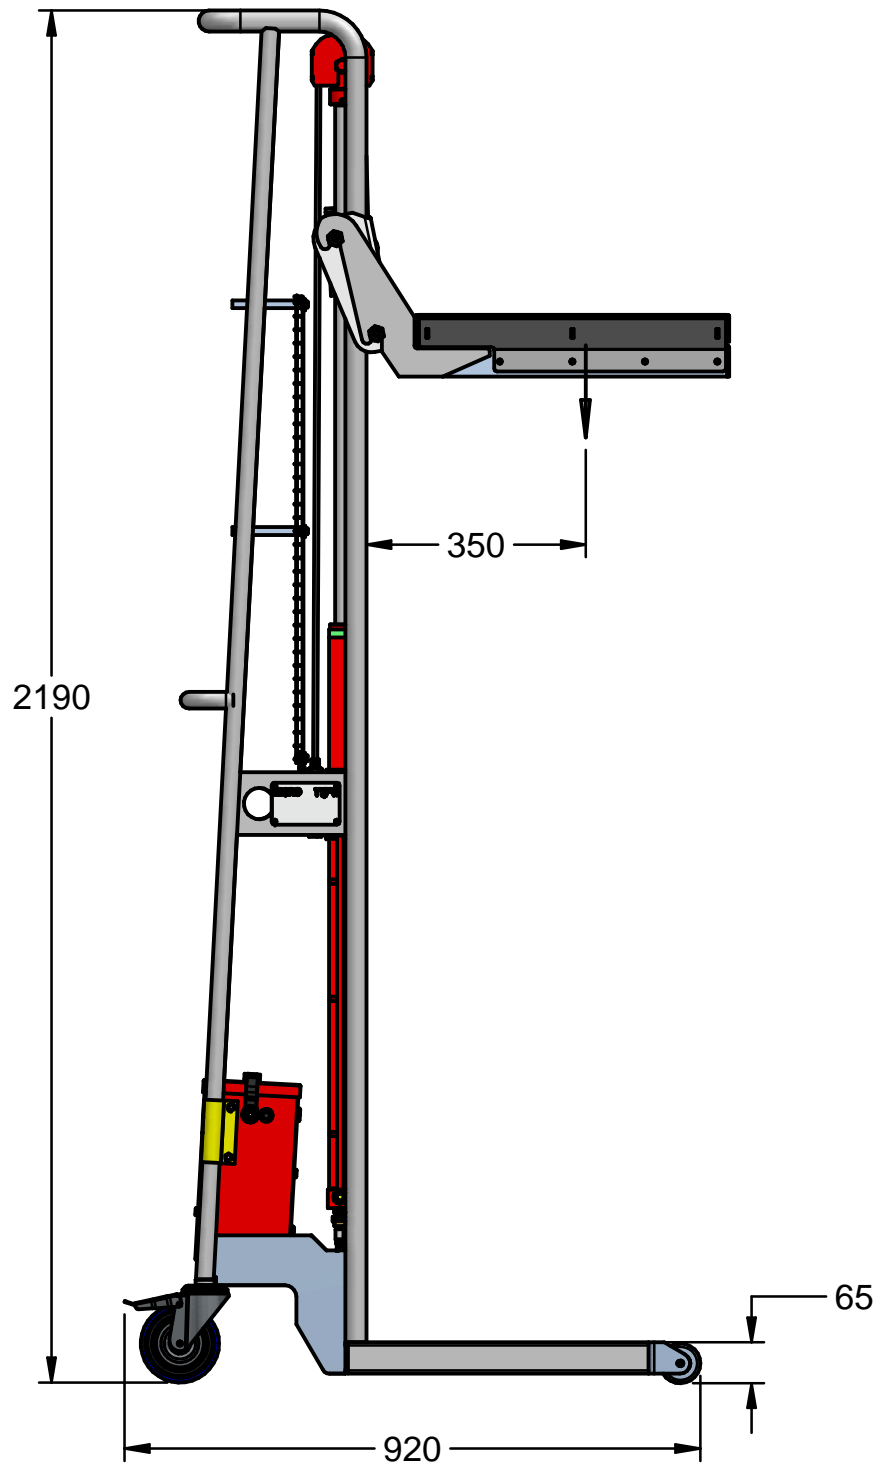

רמגל 2000

עומס מקסימלי : 250 ק"ג
 גובה הרמה : 1.8 מ'
 מרכז עומס : 350 מ"מ

משקל עצמי : 129 ק"ג

218 רמגל עם מגש 251S4	מיקרו תעשיות פח בע"מ
www.ramgal2000.co.il	
מספר שרטוט: 1105	כל המידות במ"מ

04-6440948