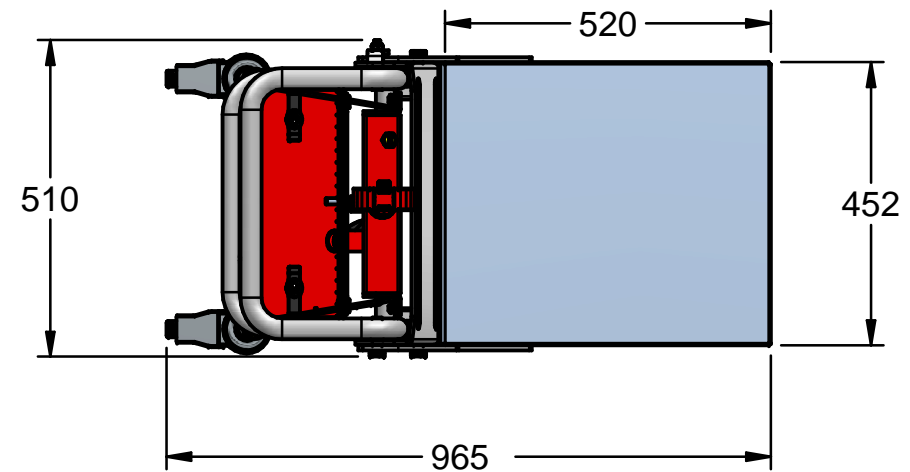

רמגל 2000

עומס מקסימלי : 250 ק"ג
 גובה הרמה : 1.8 מ'
 מרכז עומס : 350 מ"מ

משקל עצמי : 129 ק"ג

218 רמגל עם מגש 251S4	מיקרו תעשיות פח בע"מ
www.ramgal2000.co.il	
מספר שרטוט: 1105	כל המידות במ"מ

04-6440948