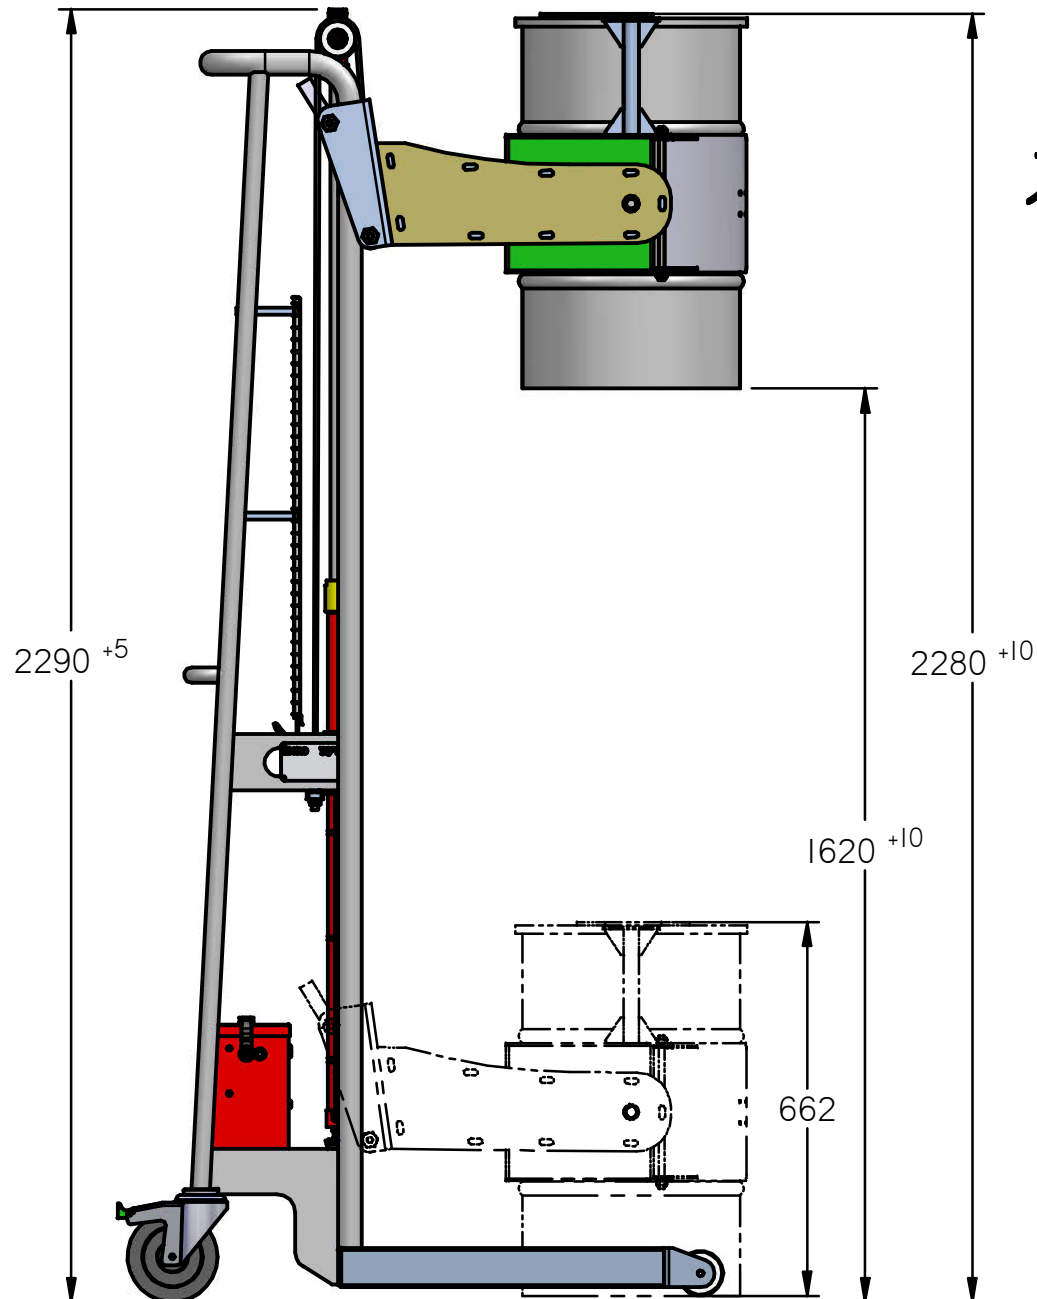

רמגל 2000

עומס מקסימלי: 100 ק"ג  
גובה הרמה: 1.6 מ'

מצבי קיצון

רמגל 438  
עם מהפך חביות 98-10250SI

מיקרו

תעשיות פח  
בע"מ

[www.ramgal2000.co.il](http://www.ramgal2000.co.il)

04-6440948

מספר שרטוט: 1033

כל המידות במ"מ