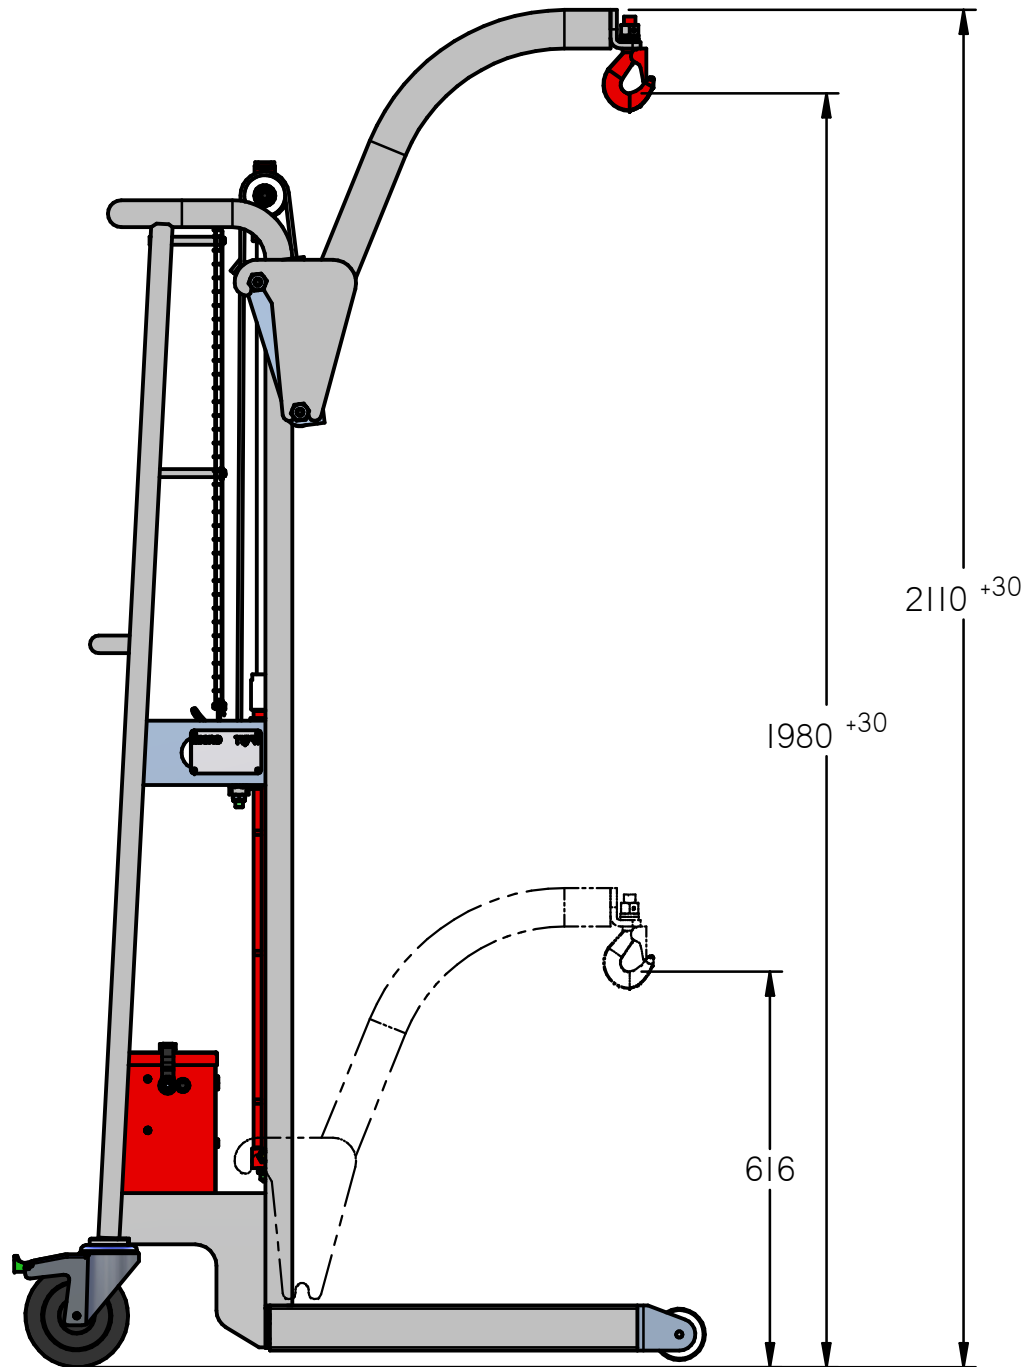

רמגל 2000

מצבי קיצון

רמגל 414
עם מנוף 452

מיקרו
תעשיות פח
בע"מ

www.ramgal2000.co.il

04-6440948

מספר שרטוט: 45

כל המידות במ"מ