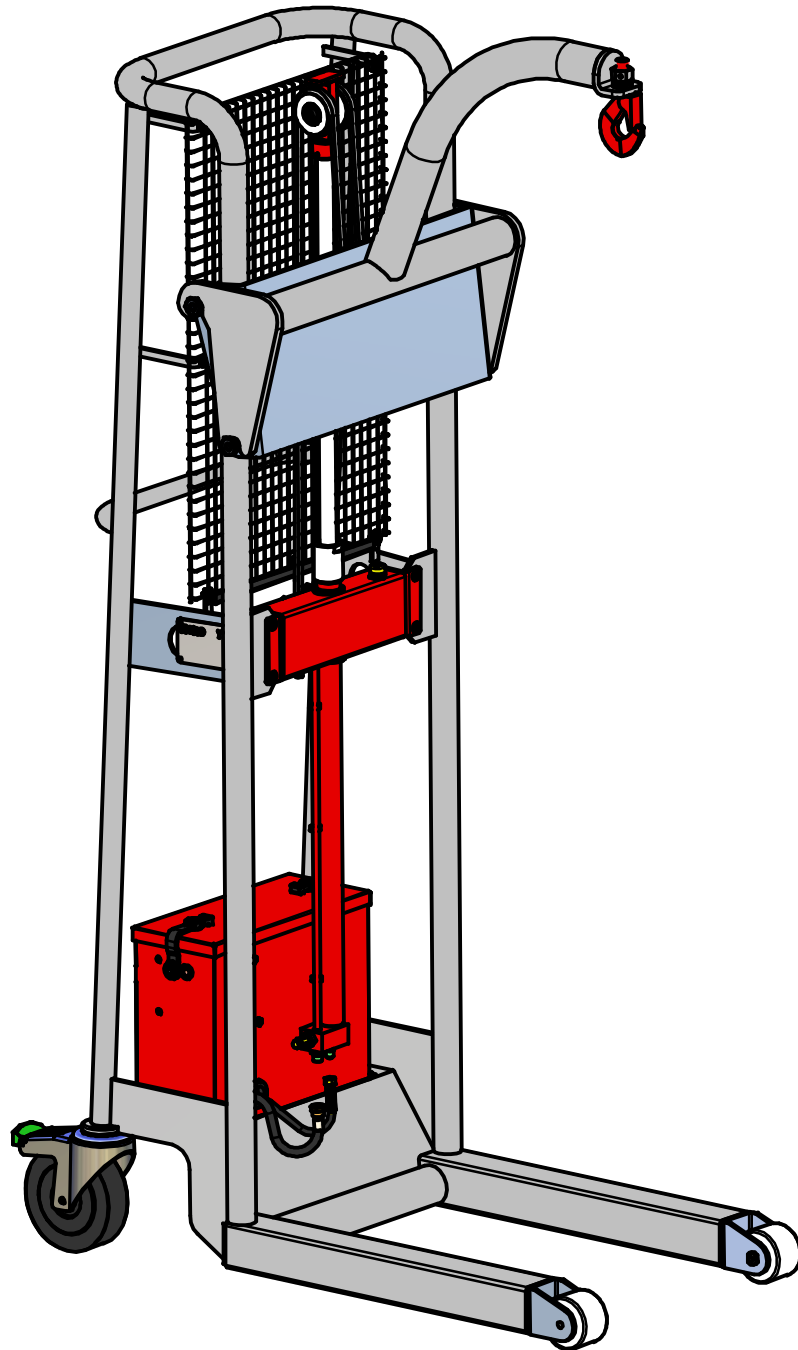

רמגל 2000

עומס מקסימלי : 300 ק"ג
גובה הרמה : 2.0 מ'

רמגל 414
עם מנוף 452

מיקרו
תעשיות פח
בע"מ

www.ramgal2000.co.il

04-6440948

מספר שרטוט: 43

כל המידות במ"מ