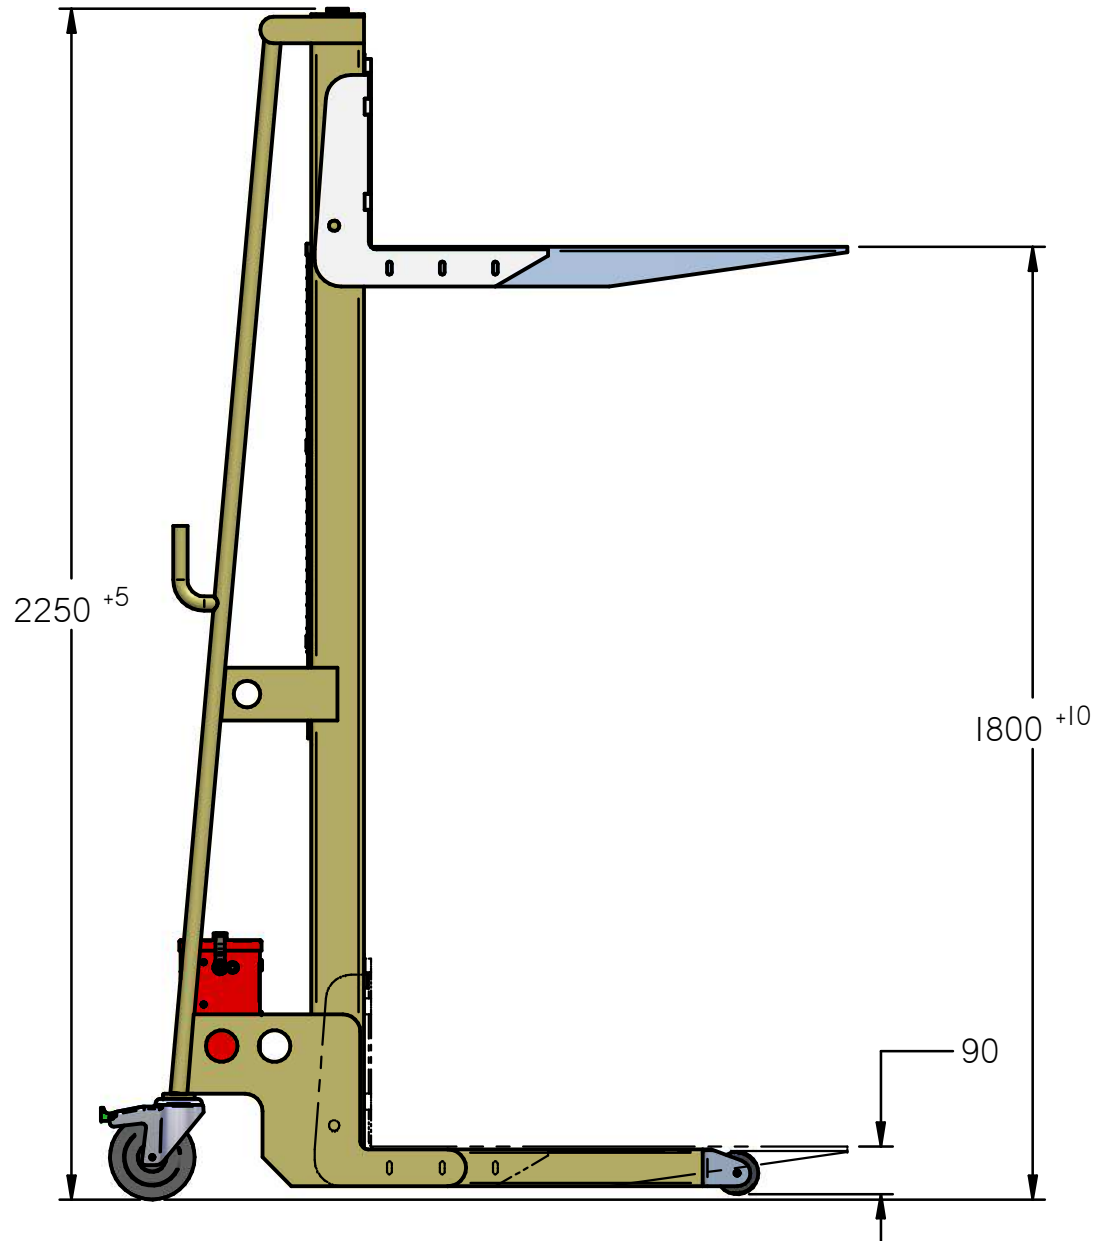

רמגל 2000

מצבי קיצון

רמגל 650
עם מדלג

www.micrometal.co.il

מספר שרטוט: 81

מיקרו
תעשיות פח
בע"מ

04-6440948

כל מידות ב מ"מ