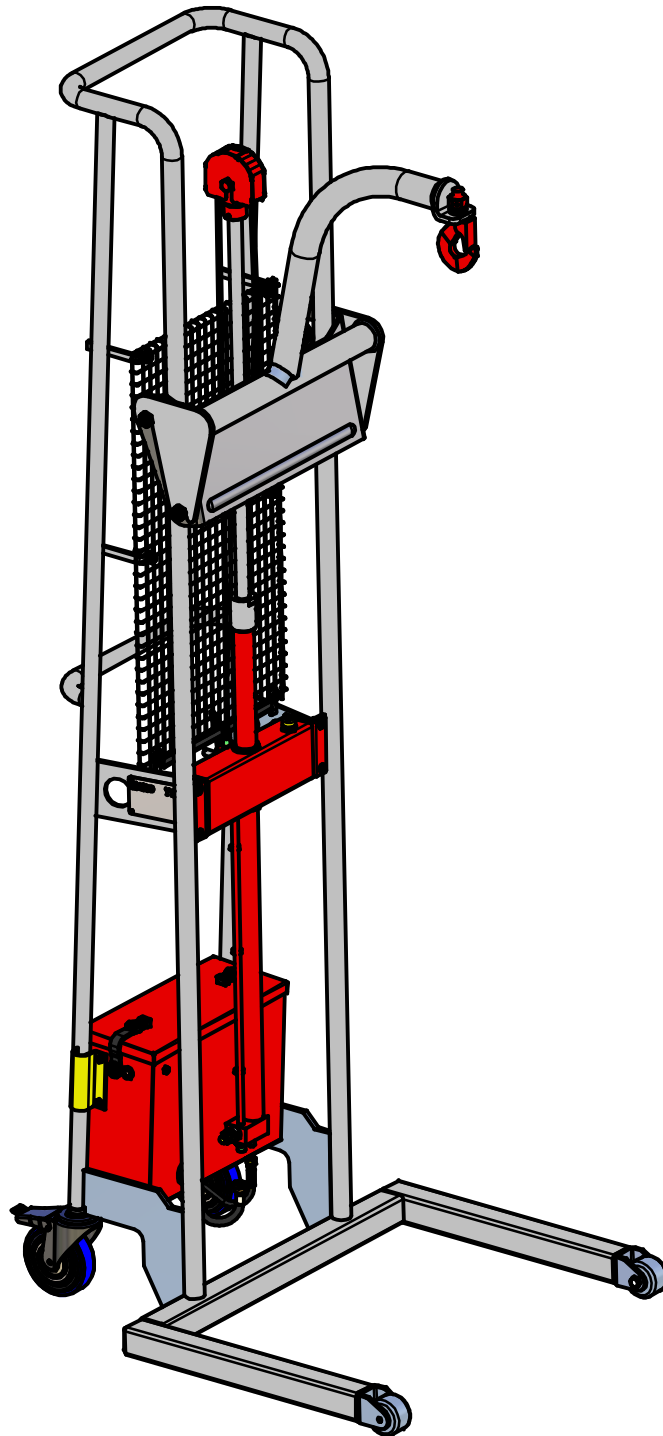

רמגל 2000

עומס מקסימלי : 200 ק"ג
גובה הרמה : 2.35 מ'

רמגל 238
עם מנוף 252

מיקרו
תעשיות פח
בע"מ

www.ramgal2000.co.il

04-6440948

מספר שרטוט: 34

כל המידות במ"מ