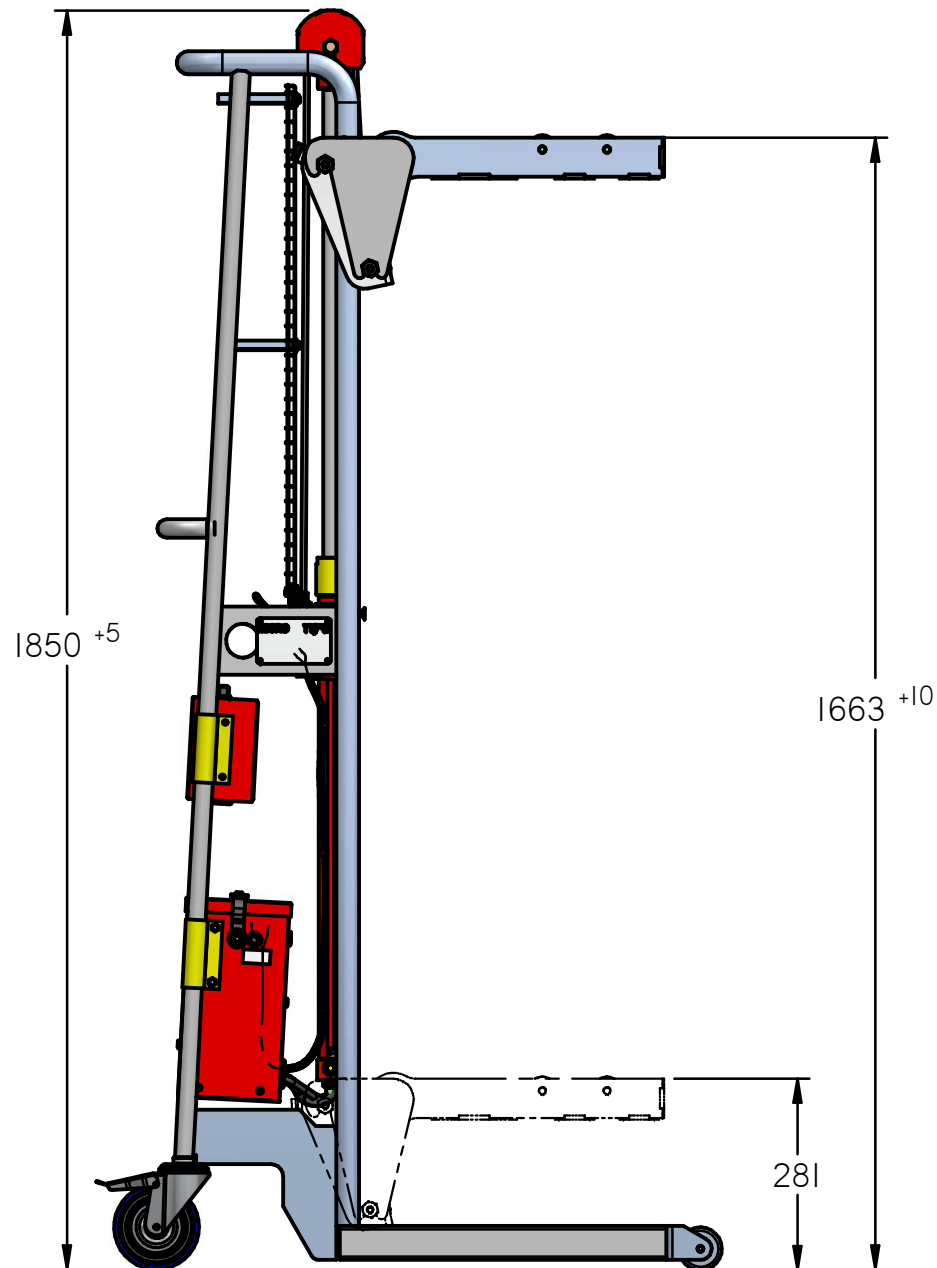

## מצבי קיצון

תכונות יחודיות עיקריות:  
- ווסת מהירות

רמגל 214S4  
עם זרוע 98-10214S4-1

[www.ramgal2000.co.il](http://www.ramgal2000.co.il)

מספר שרטוט: 1015

כל המידות במ"מ

מיקרו

תעשיות פח  
בע"מ