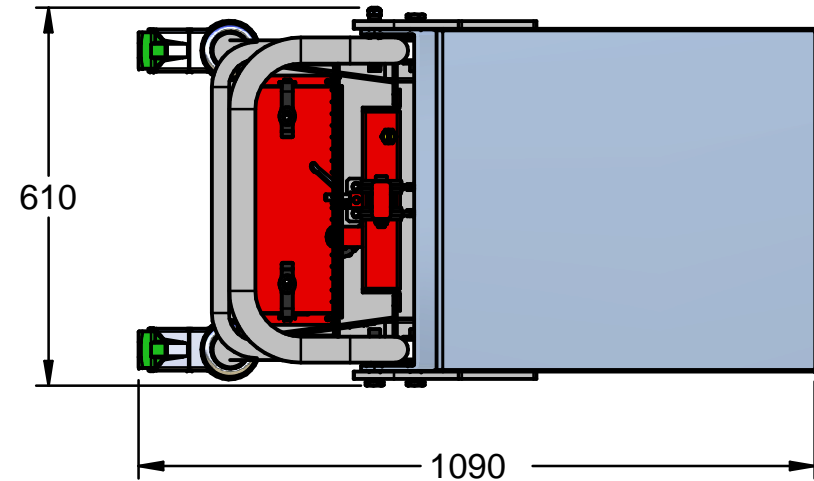

רמגל 2000

עומס מקסימלי : 400 ק"ג
 גובה הרמה : 1.8 מ'
 מרכז עומס : 400 מ"מ

משקל עצמי : 130 ק"ג

רמגל 418
 עם מגש 451

www.ramgal2000.co.il

מספר שרטוט: 47

כל המידות במ"מ

מיקרו