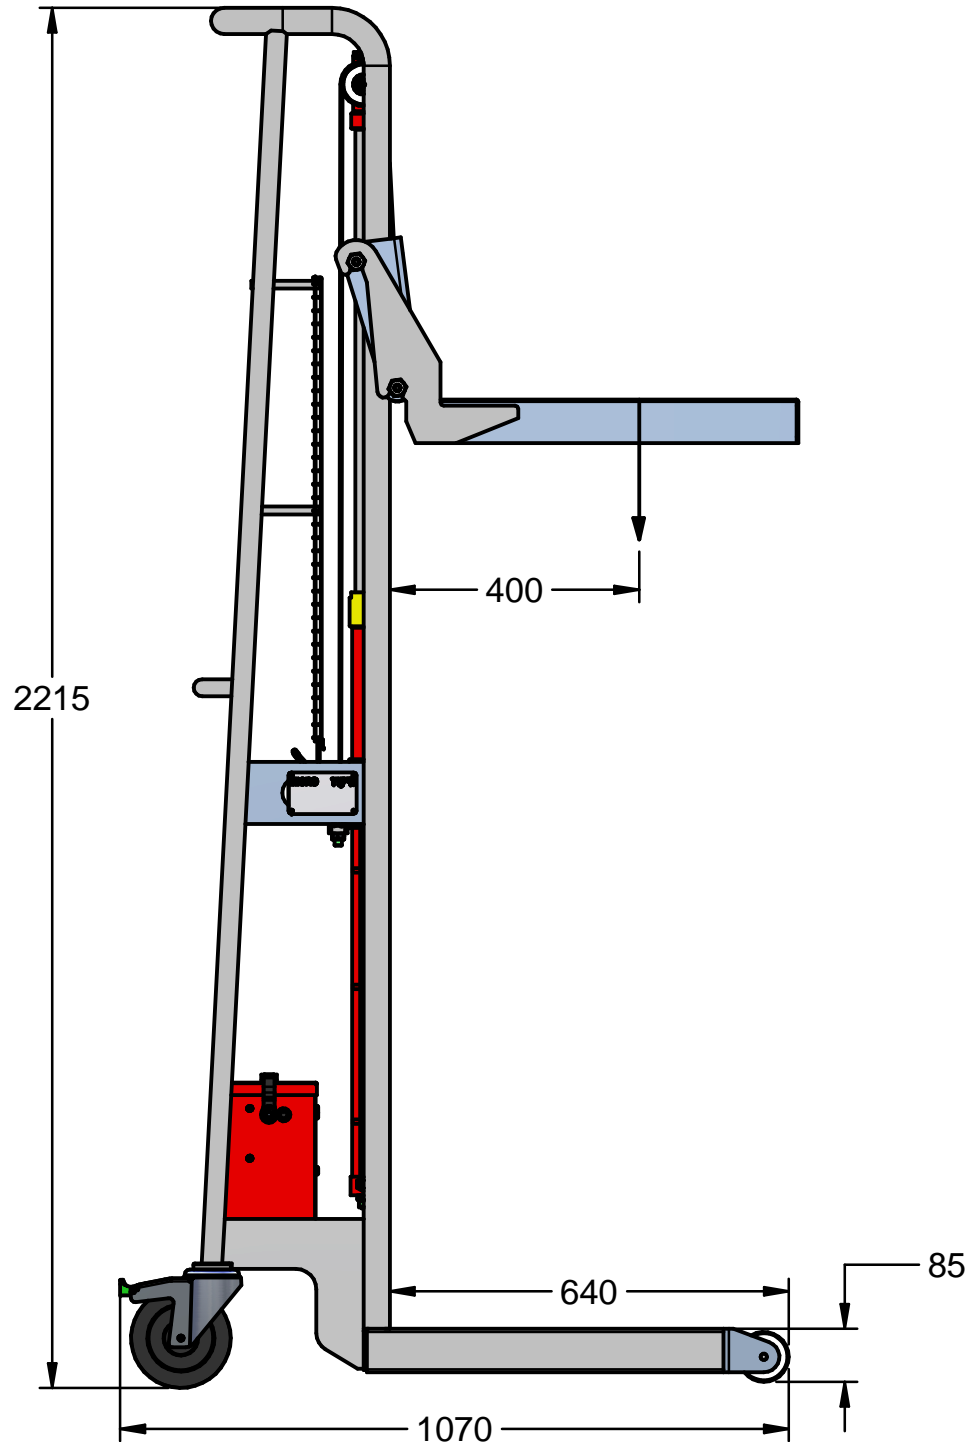

רמגל 2000

עומס מקסימלי : 400 ק"ג
 גובה הרמה : 1.8 מ'
 מרכז עומס : 400 מ"מ

משקל עצמי : 130 ק"ג

רמגל 418
 עם מגש 451

www.ramgal2000.co.il

מספר שרטוט: 47

כל המידות במ"מ

מיקרו