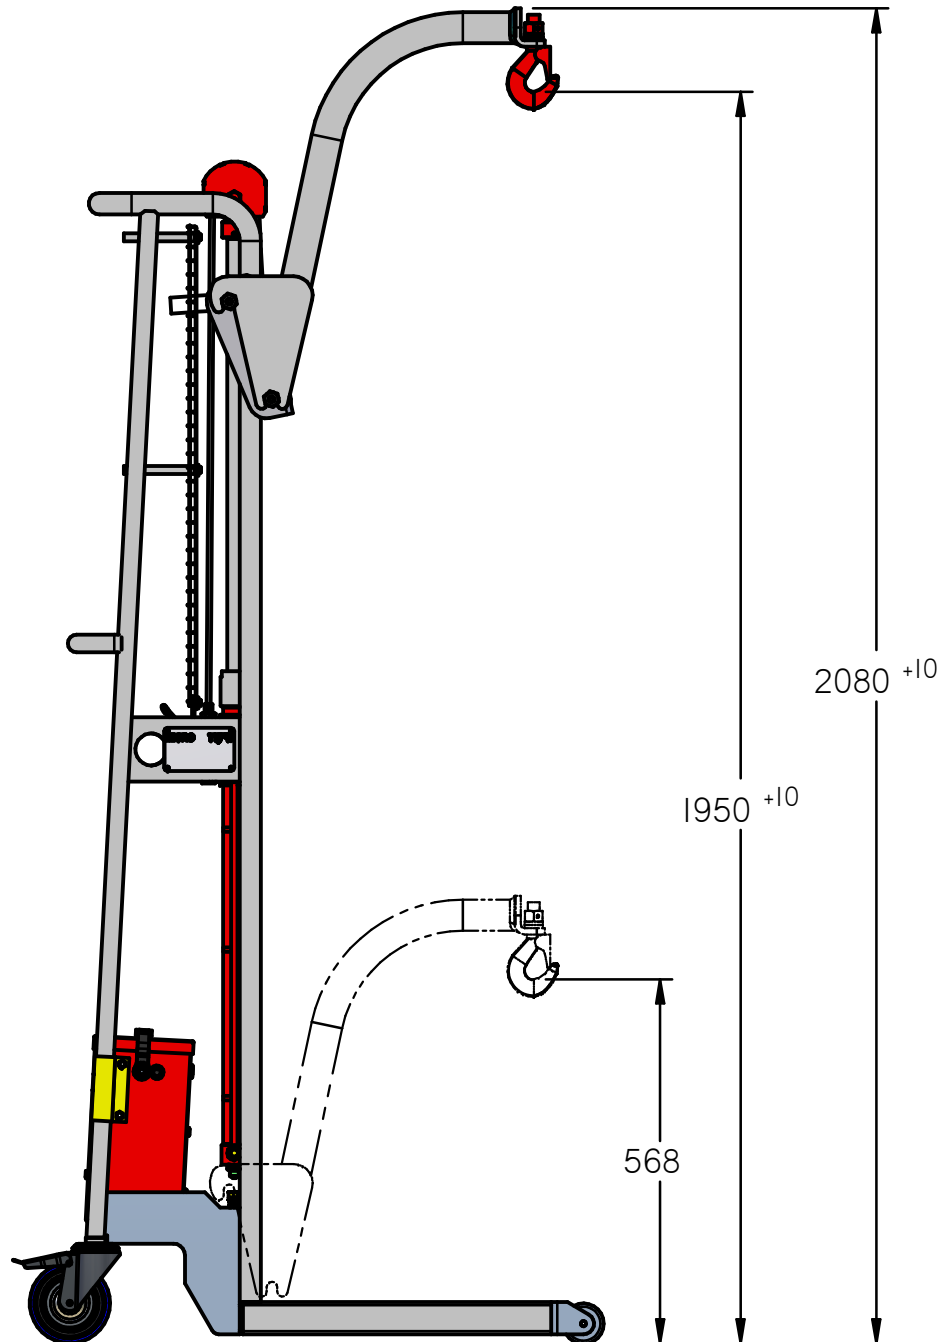

רמגל 2000

מצבי קיצון

מיקרו תעשיות פח בע"מ	רמגל 234 עם מנוף 252	04-6440948
www.ramgal2000.co.il		
מספר שרטוט: 27	כל המידות במ"מ	