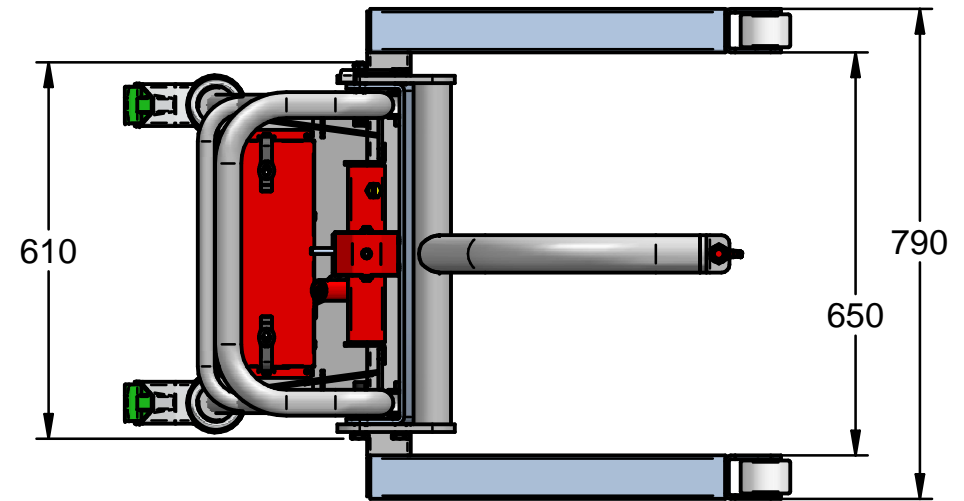

רמגל 2000

עומס מקסימלי : 300 ק"ג
 גובה הרמה : 2.4 מ'
 מרכז עומס : 525 מ"מ

משקל עצמי : 127 ק"ג

רמגל 438
 עם מנוף 452

www.ramgal2000.co.il

מספר שרטוט: 71

כל המידות במ"מ

מיקרו
 תעשיות פח
 בע"מ