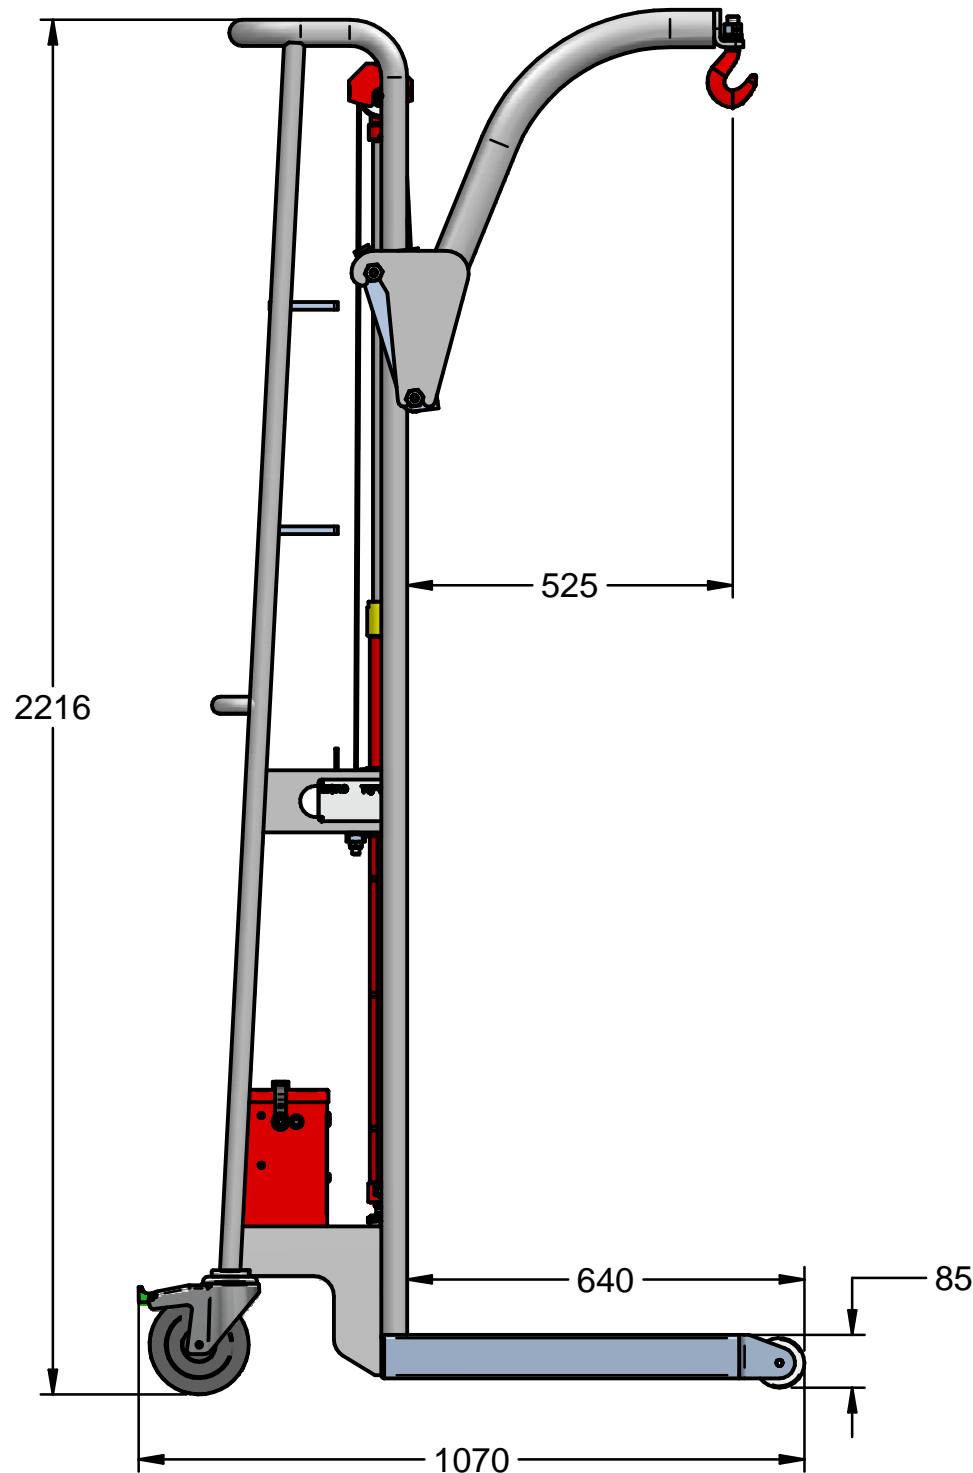

רמגל 2000

עומס מקסימלי : 300 ק"ג
 גובה הרמה : 2.4 מ'
 מרכז עומס : 525 מ"מ

משקל עצמי : 127 ק"ג

רמגל 438
 עם מנוף 452

www.ramgal2000.co.il

מספר שרטוט: 71

כל המידות במ"מ

מיקרו
 תעשיות פח
 בע"מ