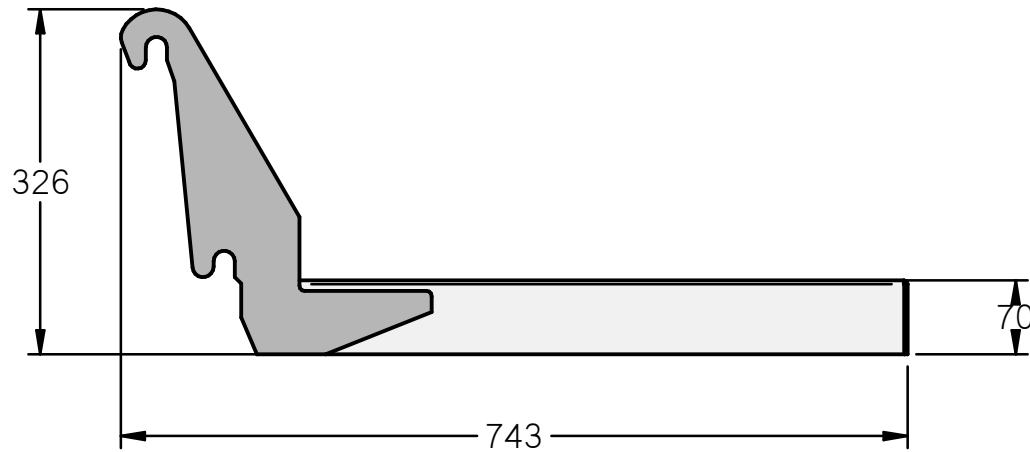

רמגל 2000

משקל עצמי - 16.5 ק"ג

מגש 451
לרמגל 4XX

מיקרו
תעשיות פח
בע"מ

www.ramgal2000.co.il

04-6440948

מספר שרטוט: 76

כל המידות במ"מ