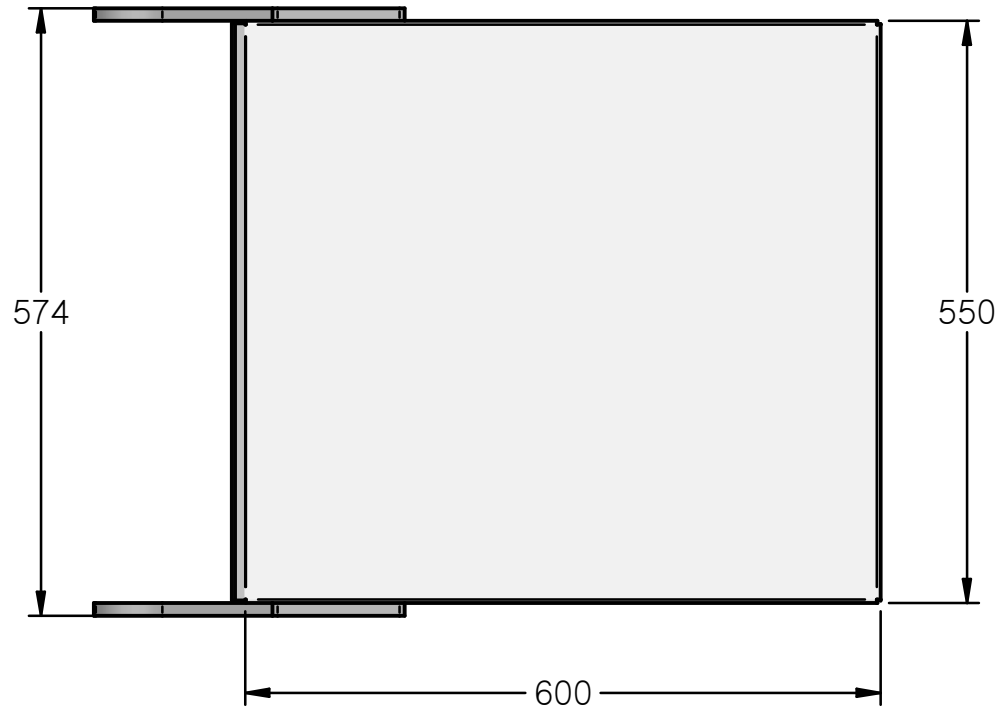

רמגל 2000

משקל עצמי - 16.5 ק"ג

מגש 451
לרמגל 4XX

מיקרו
תעשיות פח
בע"מ

www.ramgal2000.co.il

04-6440948

מספר שרטוט: 76

כל המידות במ"מ