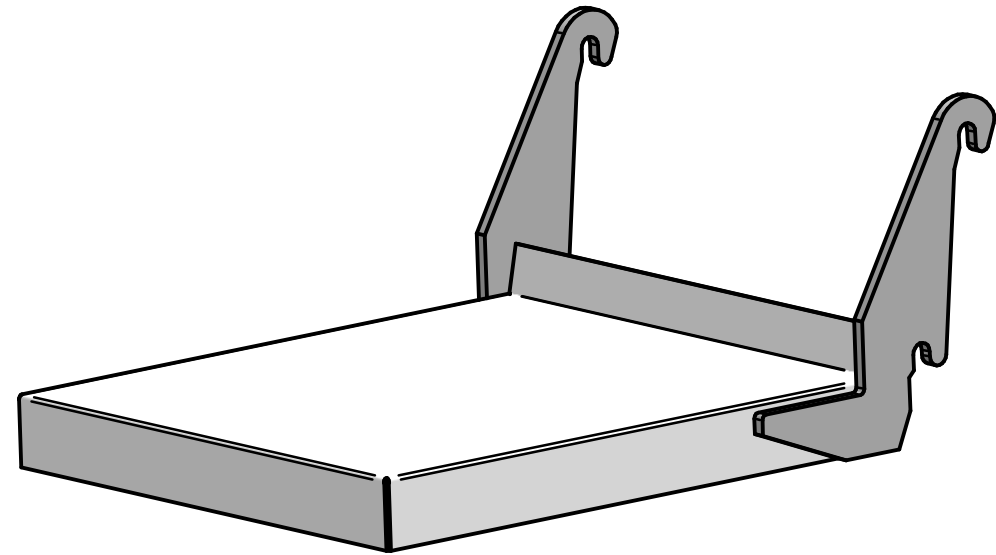

רמגל 2000

משקל עצמי - 16.5 ק"ג

מגש 451
לרמגל 4XX

מיקרו
תעשיות פח
בע"מ

www.ramgal2000.co.il

04-6440948

מספר שרטוט: 76

כל המידות במ"מ